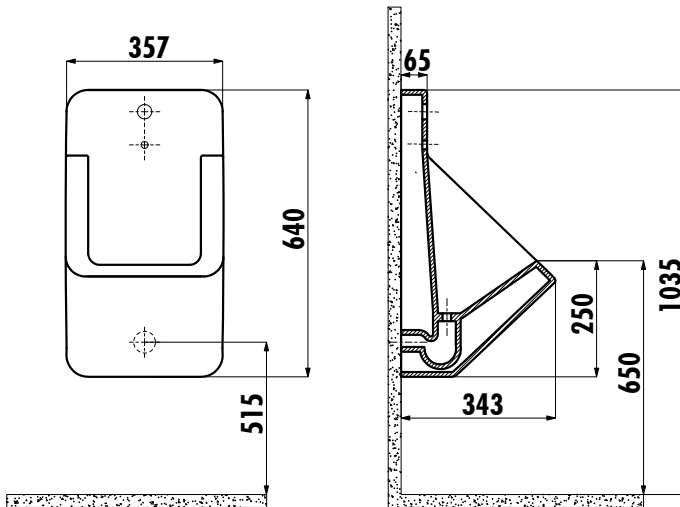

TEKNİK ÇİZİM

ÖZELLİKLER

Creavit önceden haber vermeksizin, ürünlerde ve teknik detaylarda değişiklik yapma hakkını saklı tutar.

Kalite Yönetim Sistemi

Müşteri Memnuniyeti Belgesi

Çevre Yönetim Sistemi

İş Sağlığı ve Güvenliği Yönetim Sistemi

LGA

Alman Standartlarına Uygunluk Belgesi

kiwa

Hollanda Standartlarına Uygunluk Belgesi

GOST - R

Rusya Standartlarına Uygunluk Belgesi

UkrSEPRO

Ukrayna Standartlarına Uygunluk Belgesi

İsrail Standartlarına Uygunluk Belgesi

Nijerya Standartlarına Uygunluk Belgesi

Türk Standartlarına Uygunluk Belgesi