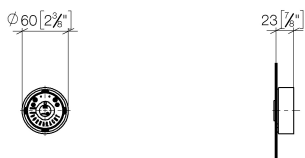

Душ - CУО

Вентиль для скрытого монтажа запираение вправо 1/2" - платина / платина матовая

Артикульный номер: 36 607 811-36

- без розетки
- ручка Ø 60 мм
- верхняя деталь с обрезным ходовым винтом и втулкой
- Группа смесителей согл. DIN 4109: 2
- **ВНИМАНИЕ:** Вкладыши в ручки смесителей необходимо заказывать отдельно!

платина / платина матовая

размерный чертеж

mm [inches]

Все величины в мм / дюймах = мм x 0,0394

Душ - СУО

Вентиль для скрытого монтажа запираение вправо 1/2" - платина / платина матовая

Артикульный номер: 36 607 811-36