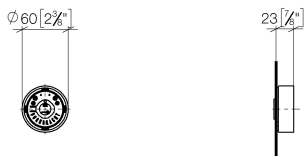

Душ - CYO

Вентиль для скрытого монтажа запираение вправо 1/2" - платина / платина матовая

Артикульный номер: 36 607 811-36

- без розетки
- ручка Ø 60 мм
- верхняя деталь с обрезным ходовым винтом и втулкой
- Группа смесителей согл. DIN 4109: 2
- **ВНИМАНИЕ:** Вкладыши в ручки смесителей необходимо заказывать отдельно!

платина / платина матовая

размерный чертеж

mm [inches]

Все величины в мм / дюймах = мм x 0,0394

Душ - СУО

Вентиль для скрытого монтажа запираение вправо 1/2" - платина / платина матовая

Артикульный номер: 36 607 811-36

Душ - CУО

Вентиль для скрытого монтажа запираение вправо 1/2" - платина / платина матовая

Артикульный номер: 36 607 811-36

Другие варианты поверхностей

хром

36 607 811-00

платина матовая

36 607 811-06