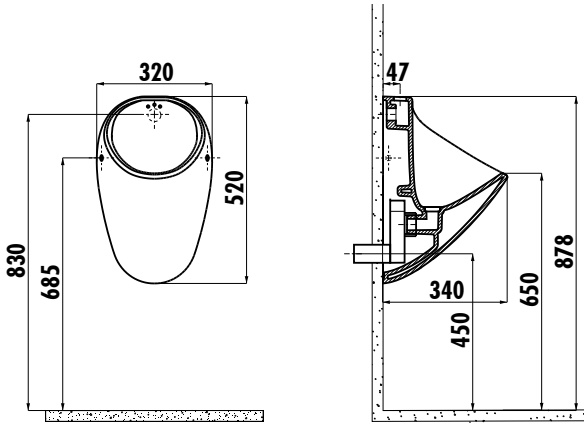

TEKNİK ÇİZİM

ÖZELLİKLER

Creavit önceden haber vermezsiniz, ürünlerde ve teknik detaylarda değişiklik yapma hakkını saklı tutar.

Kalite Yönetim Sistemi

Müşteri Memnuniyeti Belgesi

Çevre Yönetim Sistemi

İş Sağlığı ve Güvenliği Yönetim Sistemi

LGA

Alman Standartlarına Uygunluk Belgesi

kiwa

Hollanda Standartlarına Uygunluk Belgesi

GOST - R

Rusya Standartlarına Uygunluk Belgesi

UkrSEPRO

Ukrayna Standartlarına Uygunluk Belgesi

İsrail Standartlarına Uygunluk Belgesi

Nijerya Standartlarına Uygunluk Belgesi

Türk Standartlarına Uygunluk Belgesi