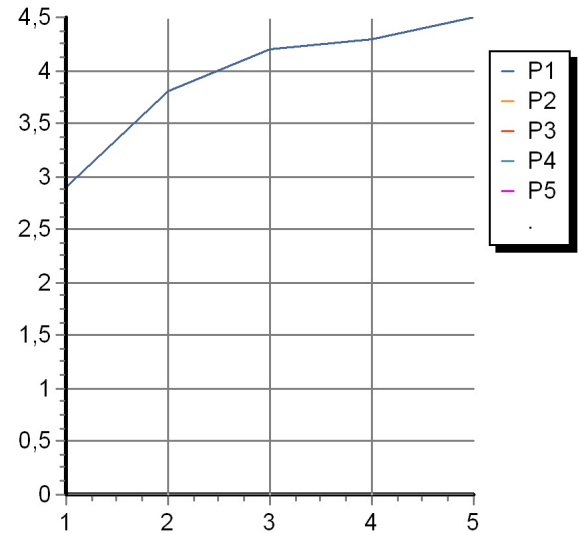

MEDAMEDA

ZMM679

Disegno Complessivo / Overall Drawing

MEDAMEDA

ZMM679 Portate / Flowrates (lt/min)

PRESSIONE PRESSURE	1 BAR	2 BAR	3 BAR	4 BAR	5 BAR
P1 LAVABO BASIN	2,9	3,8	4,2	4,3	4,5
P2					
P3					
P4					
P5					

MEDAMEDA

ZMM679 Pesì e Misure / Weights and Sizes

Peso (Kg) Weight (lb)	1,00 (Kg)	2,20 (lb)
Volume test (dc3) - (in3)	3,32 (dc3)	202,60 (in3)
h (mm) - (in)	93,00 (mm)	3,66 (in)
L1 (mm) - (in)	162,00 (mm)	6,38 (in)
L2 (mm) - (in)	220,00 (mm)	8,66 (in)