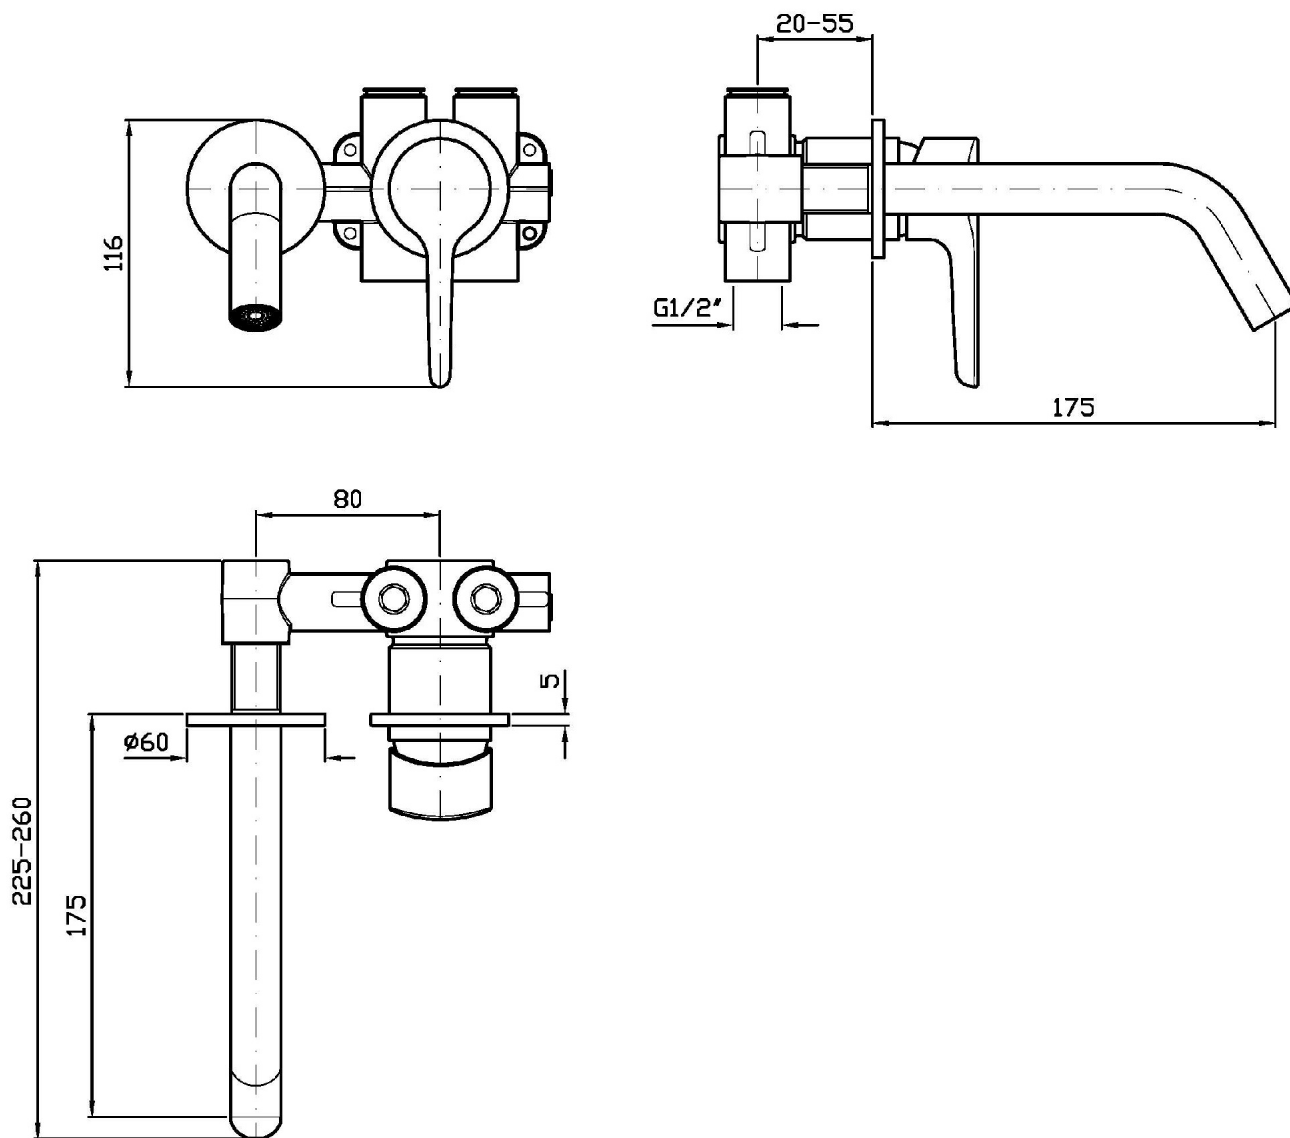

Marchio / Brand ZUCCHETTI

Classe / Class WW

MEDAMEDA

ZMM679

Miscelatore monocomando lavabo incasso. / Built-in single lever basin mixer.

Miscelatore monocomando lavabo incasso con aeratore. Lunghezza bocca 175 mm.

Built-in single lever basin mixer with aerator. Spout projecton L 175 mm.

R99499

Parte incasso. / Built-in part.

R99815

Parte incasso. / Built-in part.

Finiture / Finishes

						
Cromo / Chrome	C3 Nickel Spazzolato / Brushed Nickel	C8 Nickel Lucido / Polished Nickel	C40 Oro / Gold	C41 Oro spazzolato / Brushed Gold	C50 Metal Black / Metal Black	C51 Metal Black spazzolato / Brushed Metal Black
						
N1 Nero Opaco Goffrato / Embossed Matt Black						

MEDAMEDA

ZMM679

Disegno Complessivo / Overall Drawing

MEDAMEDA

ZMM679 Portate / Flowrates (lt/min)

PRESSIONE PRESSURE	1 BAR	2 BAR	3 BAR	4 BAR	5 BAR
P1 LAVABO BASIN	2,9	3,8	4,2	4,3	4,5
P2					
P3					
P4					
P5					

MEDAMEDA

ZMM679 Pesì e Misure / Weights and Sizes

Peso (Kg) Weight (lb)	1,00 (Kg)	2,20 (lb)
Volume test (dc3) - (in3)	3,32 (dc3)	202,60 (in3)
h (mm) - (in)	93,00 (mm)	3,66 (in)
L1 (mm) - (in)	162,00 (mm)	6,38 (in)
L2 (mm) - (in)	220,00 (mm)	8,66 (in)