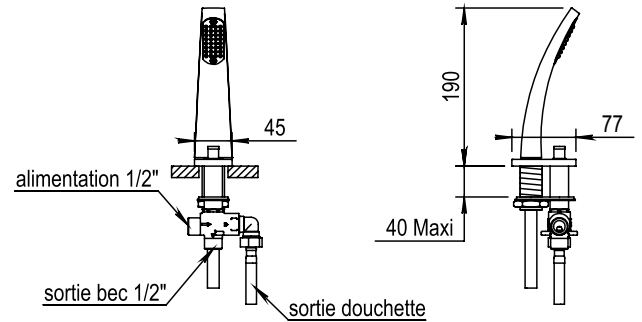

Réf. **40.777**

Douchette sur gorge avec inverseur + flexible

PICOTS
ANTICALCAIRES

ANTI-SCALE
NOZZLES

Détail des perçages

CARACTÉRISTIQUES

Douchette sur gorge avec inverseur + flexible 200 cm
Deck mounted pull up handset with diverter & flexible hose 200 cm