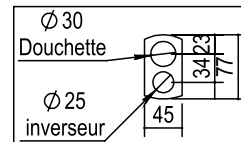

Réf. **40.777**

Douchette sur gorge avec inverseur + flexible

PICOTS
ANTICALCAIRES

ANTI-SCALE
NOZZLES

Détail des perçages

CARACTÉRISTIQUES

Douchette sur gorge avec inverseur + flexible 200 cm
Deck mounted pull up handset with diverter & flexible hose 200 cm