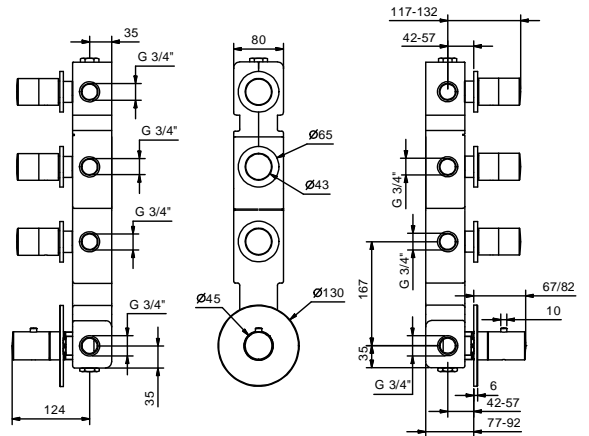

APT. S303SB+6003A

Термостатический встраиваемый смеситель для душа, 3/4"

- 3 выпуска 3/4"
- без ручек
- наружная часть включает ручку регулировки температуры
- впуски 3/4"
- Звукоизолированные

ручки заказываются отдельно,
см. раздел "Ручки"

Наружная часть

Отделки:

- ☐ Хром 65 02 S303SB
- ☐ Черный матовый 65 13 S303SB

Внутренняя часть

Отделки:

- ☐ 19 00 6003A

Проект:

Комната:

Дата:

Комментарии:

сертификаты: