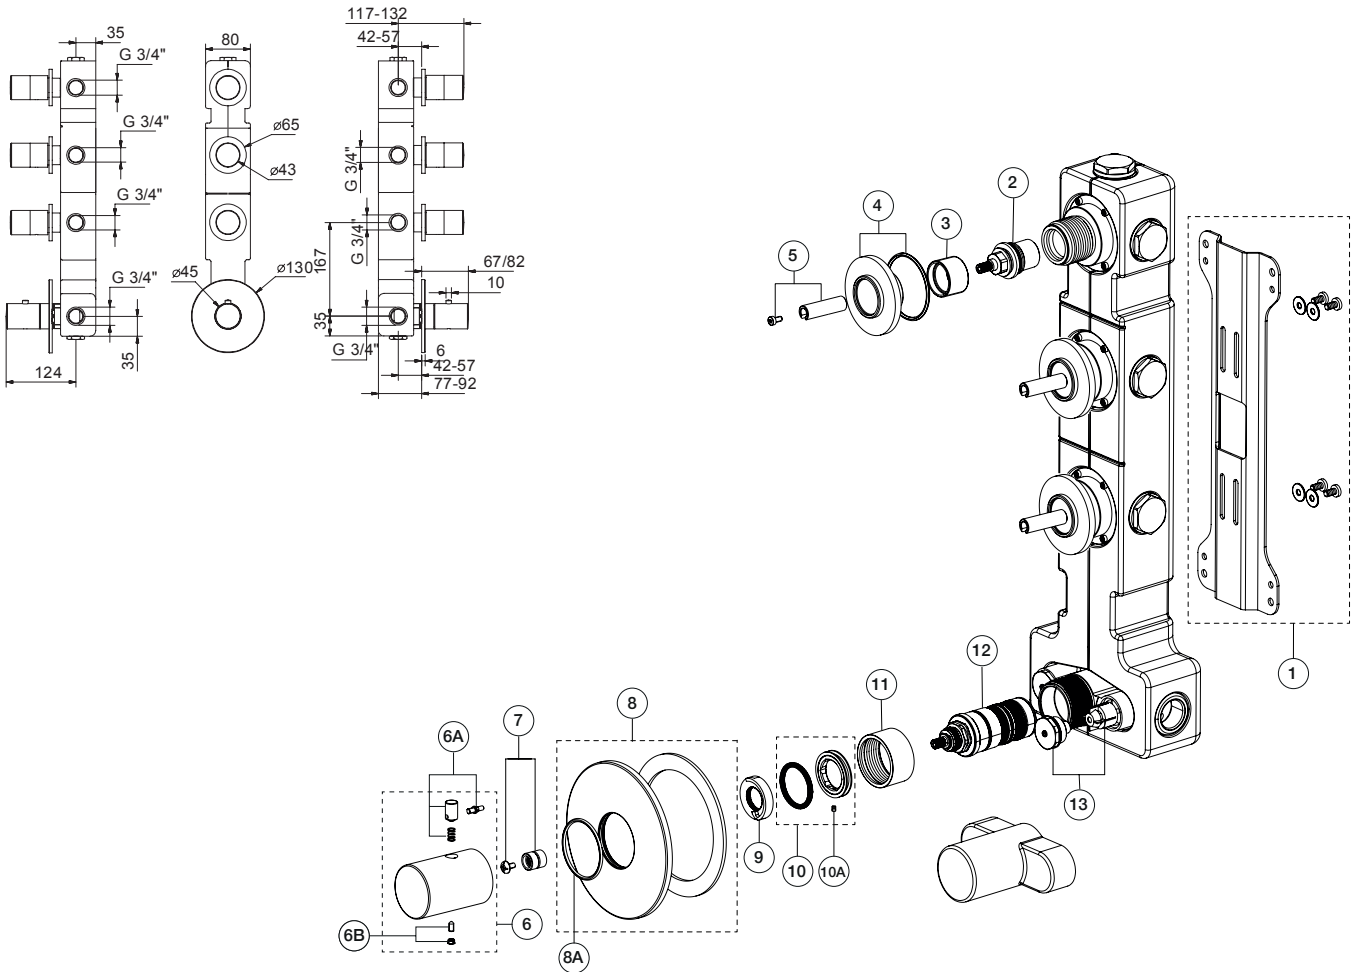

FANTINI
RUBINETTI

NICE

ART. S303SB+6003A - Miscelatore doccia incasso / Built-in shower mixer / Mitigeur douche à encastrer

N°	Codice / Code	Descrizione / Description / Désignaton
1	90 00 9372	Piastra di fissaggio nel muro Fixing cover plate for installation into the wall Plaque de fixation pour montage mural
2	90 00 9493	Vitone ceramico 90° 3/4" Ceramic valve 90° 3/4" Tête céramique 90° 3/4"
3	90 00 8601	Canotto per rubinetto di arresto Sleeve for stop valve Manchon pour robinet d'arrêt
4	90 __ Q512	Piastra per rubinetto di arresto Cover plate for stop valve Plaque pour robinet d'arrêt
5	90 00 Q513	Adattatore e vite Adaptor and screw Adaptateur et vis
6	90 __ Q510	Maniglia termostatica completa Complete thermostatic handle Manette thermostatique complète
6A	90 __ 9539	Pulsantino con molla Push-button with spring Bouton avec ressort
6B	90 __ 9533	Confezione di fissaggio per maniglia Fixing kit for valve handle Kit de fixation pour manette du robinet
7	90 00 9524	Adattatore e vite M4x8 Adaptor and screw M4x8 Adaptateur et vis M4x8

8	90 __ Q511	Piastra con spugna e O-ring Cover plate with sponge and O-ring Plaque avec éponge et O-ring
8A	90 00 9773	O-ring per piastra O-ring for cover plate O-ring pour plaque
9	90 00 9531	Fermo per cartuccia termostatica Clamp for thermostatic cartridge Arrêt pour cartouche thermostatique
10	90 00 9529	Ghiera con O-ring per cartuccia termostatica Locking ring with O-ring for thermostatic cartridge Écrou de blocage avec O-ring pour cartouche thermostatique
10A	90 00 9530	Grano M3x4 punta piana per ghiera Flat point screw M3x4 for locking ring Vis de blocage M3x4 ponte plate pour écrou de blocage
11	90 __ 9528	Canotto per cartuccia Pipe for cartridge Tuyau pour cartouche
12	90 00 3971	Cartuccia termostatica Thermostatic cartridge Cartouche thermostatique
13	90 00 9532	Coppia valvole di non ritorno con tappo Couple valves for stop valve with plug Paire de clapet anti-retour avec bouchon