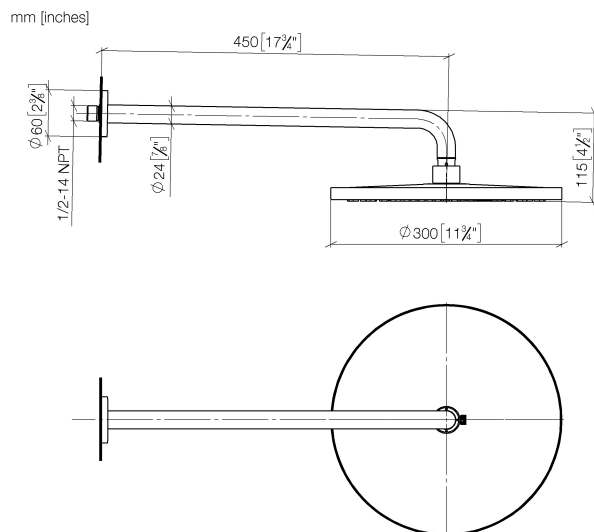

Душ - Tara.

Верхний душ с настенным креплением - хром

Артикулный номер: 28 679 970-00

- вылет 450 мм
- дождевая струя
- с системой защиты от известковых отложений
- тропический верхний душ Ø 300 мм
- розетка Ø 60 мм
- присоединение 1/2"
- расход макс. 14 л/мин
- Группа смесителей согл. DIN 4109: 2

хром

размерный чертеж

Все величины в мм / дюймах = мм x 0,0394