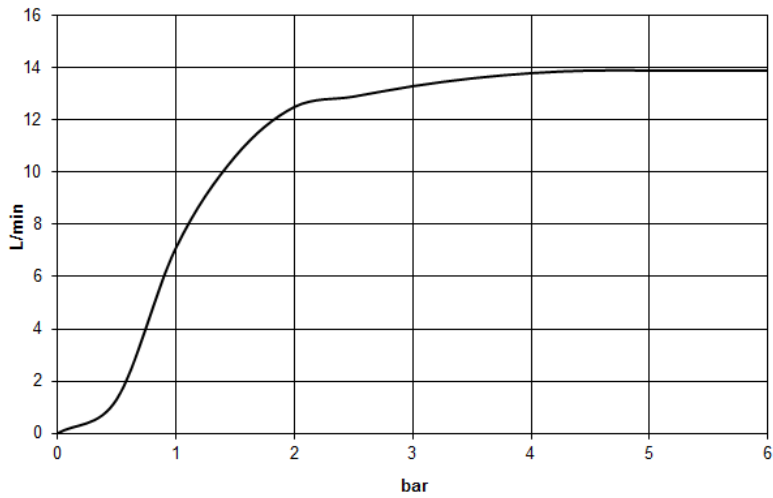

Душ - Tara.

Верхний душ с настенным креплением - хром

Артикульный номер: 28 679 970-00

- вылет 450 мм
- дождевая струя
- с системой защиты от известковых отложений
- тропический верхний душ Ø 300 мм
- розетка Ø 60 мм
- присоединение 1/2"
- расход макс. 14 л/мин
- Группа смесителей согл. DIN 4109: 2

хром

размерный чертеж

Все величины в мм / дюймах = мм x 0,0394

Душ - Tara.

Верхний душ с настенным креплением - хром

Артикулльный номер: 28 679 970-00

график расхода

Душ - Tara.

Верхний душ с настенным креплением - хром

Артикулльный номер: 28 679 970-00