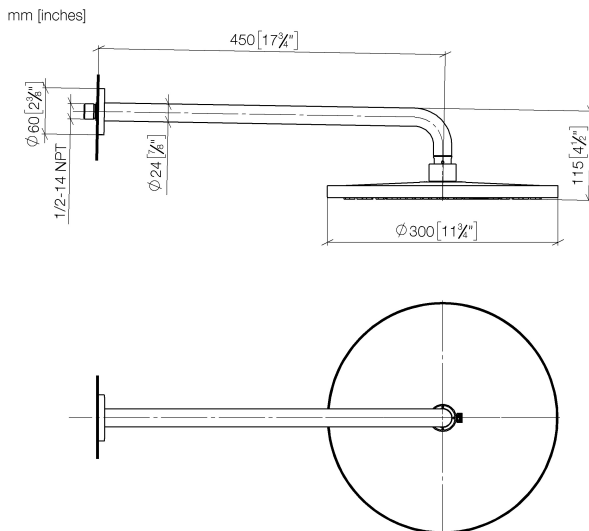

Душ - Tara.

Верхний душ с настенным креплением - хром

Артикульный номер: 28 679 970-00

- вылет 450 мм
- дождевая струя
- с системой защиты от известковых отложений
- тропический верхний душ Ø 300 мм
- розетка Ø 60 мм
- присоединение 1/2"
- расход макс. 14 л/мин
- Группа смесителей согл. DIN 4109: 2

хром

размерный чертеж

Все величины в мм / дюймах = мм x 0,0394

Душ - Tara.

Верхний душ с настенным креплением - хром

Артикулльный номер: 28 679 970-00

график расхода

Душ - Tara.

Верхний душ с настенным креплением - хром

Артикулльный номер: 28 679 970-00