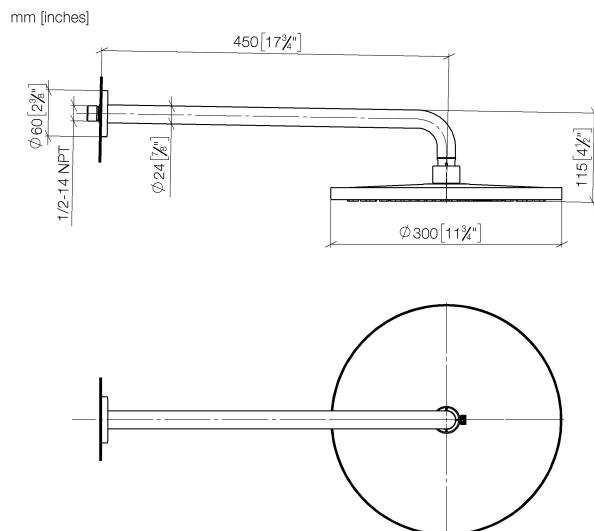

Душ - Tara.

Верхний душ с настенным креплением - хром

Артикульный номер: 28 679 970-00

- вылет 450 мм
- дождевая струя
- с системой защиты от известковых отложений
- тропический верхний душ  $\varnothing$  300 мм
- розетка  $\varnothing$  60 мм
- присоединение 1/2"
- расход макс. 14 л/мин
- Группа смесителей согл. DIN 4109: 2

## размерный чертёж

Все величины в мм / дюймах = мм x 0,0394

Душ - Tara.

Верхний душ с настенным креплением - хром

Артикульный номер: 28 679 970-00

график расхода

Душ - Tara.

Верхний душ с настенным креплением - хром

Другие поверхности по запросу (x-tra Service)

35 085 970 90

Уголок для настенного  
монтажа -

Душ - Tara.

Верхний душ с настенным креплением - хром

Артикульный номер: 28 679 970-00

### Спецификация запасных частей

№	Артикульный №	Наименование	Расходуемое кол-во
1	04 30 31 032 00 90	Набор для крепления 4 x 35 мм -	1
2	09 17 20 120 90	Подключение Ø 56,50 x 5 мм -	1
3	09 14 10 150 90	O-Ring 23 x 1,5 мм -	2
4	09 27 97 015-00	крышка Ø 60 x 9 мм - хром	1
5	90 11 03 070 00-00	трубопровод 462 x 61 x 24 мм - хром	1
6	09 23 01 075 90	Ситовое уплотнение Ø 18 x 3,5 мм -	1
7	04 12 05 091 00-00	Верхний душ Ø 300 мм - хром	1
8	09 30 09 069 90	Монтажный ключ SW 22 -	1