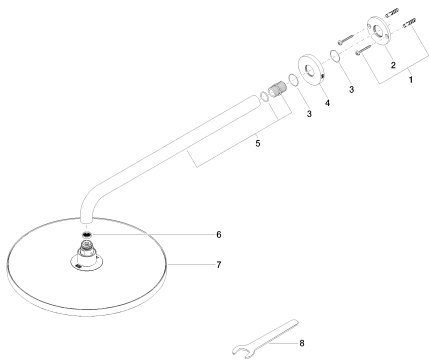

Душ - Tara.

Верхний душ с настенным креплением - хром

Артикульный номер: 28 679 970-00

- вылет 450 мм
- дождевая струя
- с системой защиты от известковых отложений
- тропический верхний душ  $\varnothing$  300 мм
- розетка  $\varnothing$  60 мм
- присоединение 1/2"
- расход макс. 14 л/мин
- Группа смесителей согл. DIN 4109: 2

## размерный чертёж

Все величины в мм / дюймах = мм x 0,0394

Душ - Tara.

Верхний душ с настенным креплением - хром

Артикульный номер: 28 679 970-00

график расхода

Душ - Tara.

Верхний душ с настенным креплением - хром

Другие поверхности по запросу (x-tra Service)

35 085 970 90

Уголок для настенного  
монтажа -

Душ - Tara.

Верхний душ с настенным креплением - хром

Артикульный номер: 28 679 970-00

### Спецификация запасных частей

№	Артикульный №	Наименование	Расходуемое кол-во
1	04 30 31 032 00 90	Набор для крепления 4 x 35 мм -	1
2	09 17 20 120 90	Подключение Ø 56,50 x 5 мм -	1
3	09 14 10 150 90	O-Ring 23 x 1,5 мм -	2
4	09 27 97 015-00	крышка Ø 60 x 9 мм - хром	1
5	90 11 03 070 00-00	трубопровод 462 x 61 x 24 мм - хром	1
6	09 23 01 075 90	Ситовое уплотнение Ø 18 x 3,5 мм -	1
7	04 12 05 091 00-00	Верхний душ Ø 300 мм - хром	1
8	09 30 09 069 90	Монтажный ключ SW 22 -	1