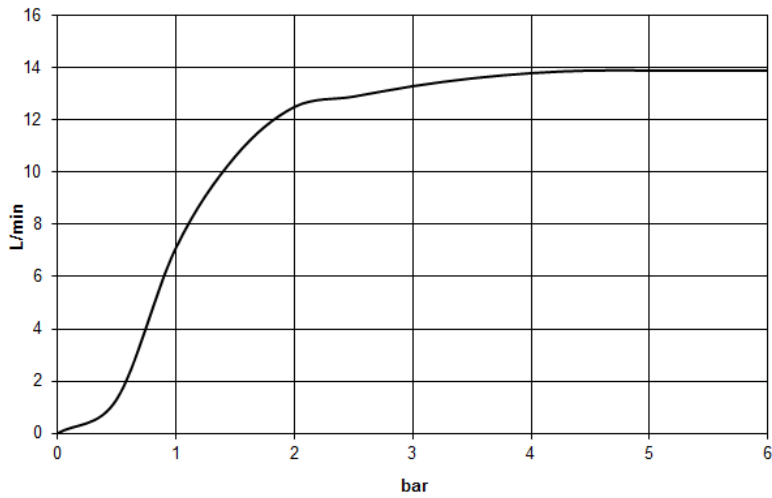

Душ - Tara.

Верхний душ с настенным креплением - хром

Артикульный номер: 28 679 970-00

- вылет 450 мм
- дождевая струя
- с системой защиты от известковых отложений
- тропический верхний душ  $\varnothing$  300 мм
- розетка  $\varnothing$  60 мм
- присоединение 1/2"
- расход макс. 14 л/мин
- Группа смесителей согл. DIN 4109: 2

## размерный чертёж

Все величины в мм / дюймах = мм x 0,0394

Душ - Tara.

Верхний душ с настенным креплением - хром

Артикульный номер: 28 679 970-00

график расхода

Душ - Tara.

Верхний душ с настенным креплением - хром