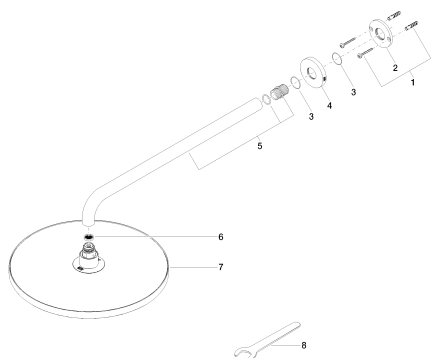

Душ - Tara.

Верхний душ с настенным креплением - хром

Артикульный номер: 28 679 970-00

Спецификация запасных частей

№	Артикульный №	Наименование	Расходуемое кол-во
1	04 30 31 032 00 90	Набор для крепления 4 x 35 мм -	1
2	09 17 20 120 90	Подключение Ø 56,50 x 5 мм -	1
3	09 14 10 150 90	O-Ring 23 x 1,5 мм -	2
4	09 27 97 015-00	крышка Ø 60 x 9 мм - хром	1
5	90 11 03 070 00-00	трубопровод 462 x 61 x 24 мм - хром	1
6	09 23 01 075 90	Ситовое уплотнение Ø 18 x 3,5 мм -	1
7	04 12 05 091 00-00	Верхний душ Ø 300 мм - хром	1
8	09 30 09 069 90	Монтажный ключ SW 22 -	1