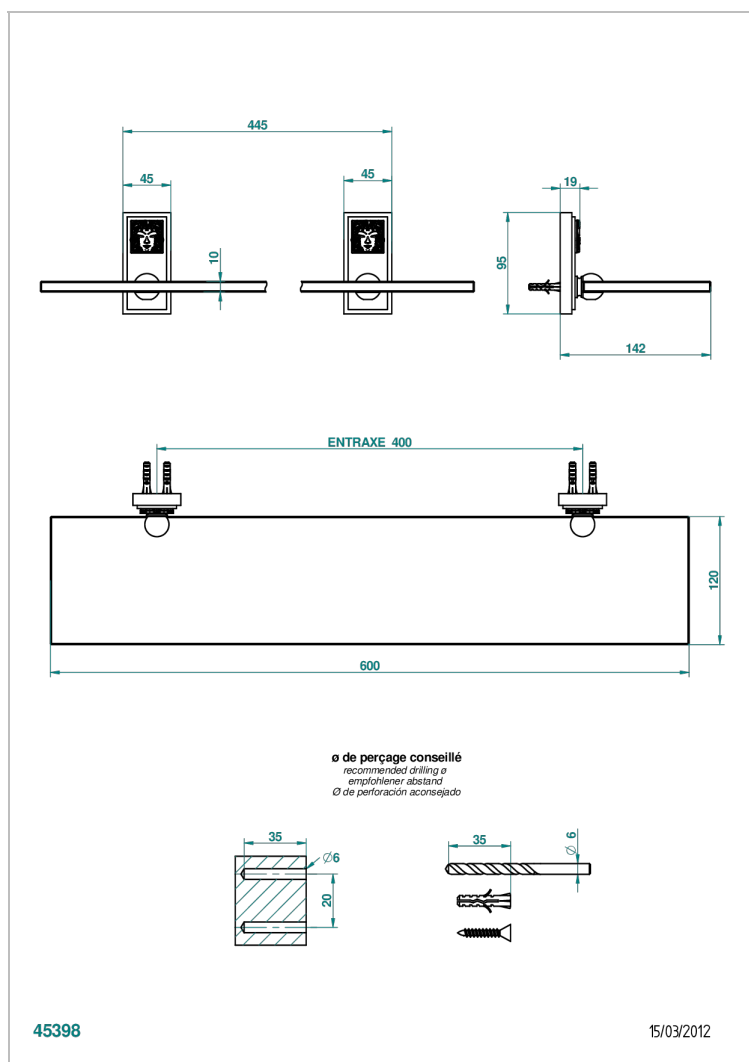

# MASQUE DE FEMME, METAL GRAVE

A2T-564

Полка стеклянная 60 см с кронштейнами

## ХАРАКТЕРИСТИКИ

- Masque de Femme, métal gravé
- Полка стеклянная 60 см с кронштейнами