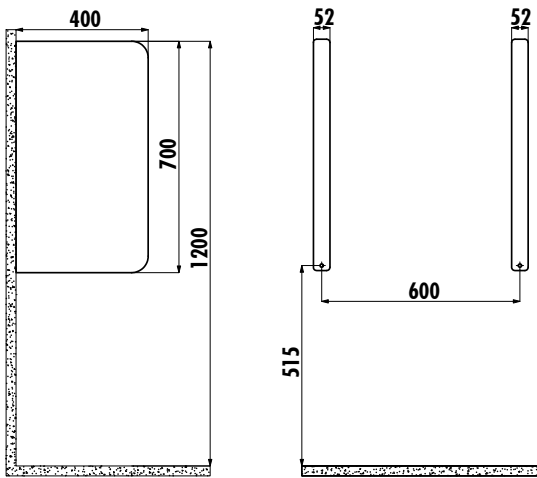

TEKNİK ÇİZİM

ÖZELLİKLER

Creavit önceden haber vermeksizin, ürünlerde ve teknik detaylarda değişiklik yapma hakkını saklı tutar.

Kalite Yönetim Sistemi

Müşteri Memnuniyeti Belgesi

Çevre Yönetim Sistemi

İş Sağlığı ve Güvenliği Yönetim Sistemi

LGA

Alman Standartlarına Uygunluk Belgesi

kiwa

Hollanda Standartlarına Uygunluk Belgesi

GOST - R

Rusya Standartlarına Uygunluk Belgesi

UkrSEPRO

Ukrayna Standartlarına Uygunluk Belgesi

İsrail Standartlarına Uygunluk Belgesi

Nijerya Standartlarına Uygunluk Belgesi

Türk Standartlarına Uygunluk Belgesi