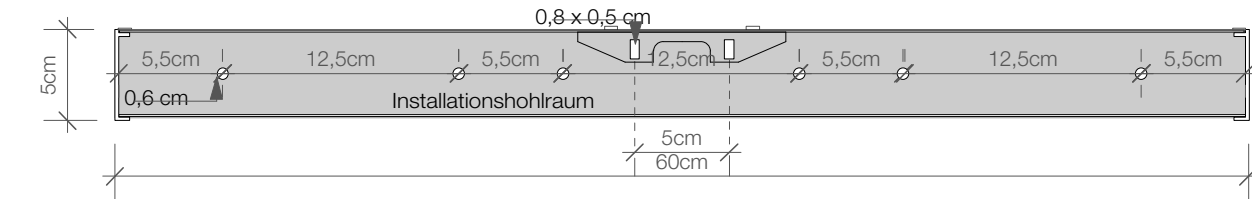

DECOR WALTHER

Draufsicht Wandmontage
Top view wall fastening

Rückansicht Wandmontage
Back view wall fastening

Draufsicht Spiegelmontage
Top view mirror fastening

Rückansicht Spiegelmontage
Back view mirror fastening

BOX 60
Wandleuchte
Wall light

BOX 1-60
Spiegelleuchte
Clip on light for mirror

M 1 : 4

Chrom / Nickel
satiert / Silber
matt / Kupfer
Chrome / Nickel satin /
Silver matt / Copper

5 . 60 . 10 cm

3 x R7s 78 mm
100 W max.
Leuchtmittel
exklusive
Glas weiß matt

Lamp not included
Glass white mat

Alle Angaben ohne Gewähr.
Maß und Modelländerungen
vorbehalten.
All information without engagement.
Measurement and changes
conditionally.