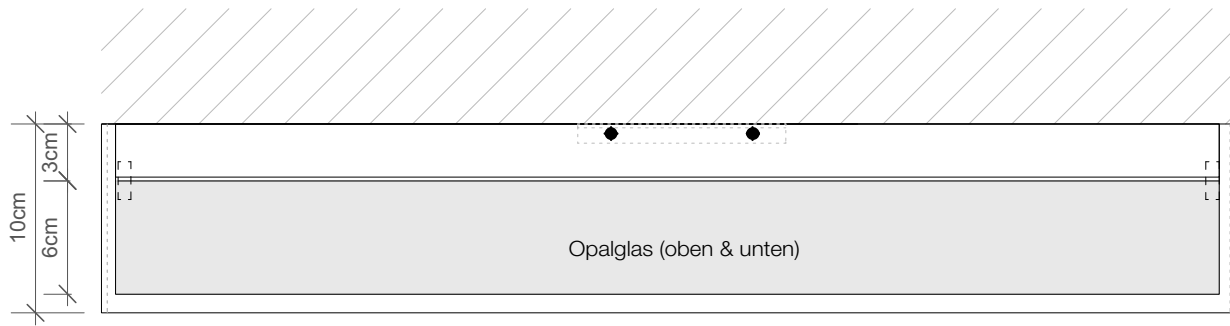

DECOR WALTHER

Draufsicht Wandmontage
Top view wall fastening

Rückansicht Wandmontage
Back view wall fastening

Draufsicht Spiegelmontage
Top view mirror fastening

Rückansicht Spiegelmontage
Back view mirror fastening

BOX 60
Wandleuchte
Wall light

BOX 1-60
Spiegelleuchte
Clip on light for mirror

M 1 : 4

Chrom / Nickel
satiert / Silber
matt / Kupfer
Chrome / Nickel satin /
Silver matt / Copper

5 . 60 . 10 cm

3 x R7s 78 mm
100 W max.
Leuchtmittel
exklusive
Glas weiß matt

Lamp not included
Glass white mat

Alle Angaben ohne Gewähr.
Maß und Modelländerungen
vorbehalten.
All information without engagement.
Measurement and changes
conditionally.