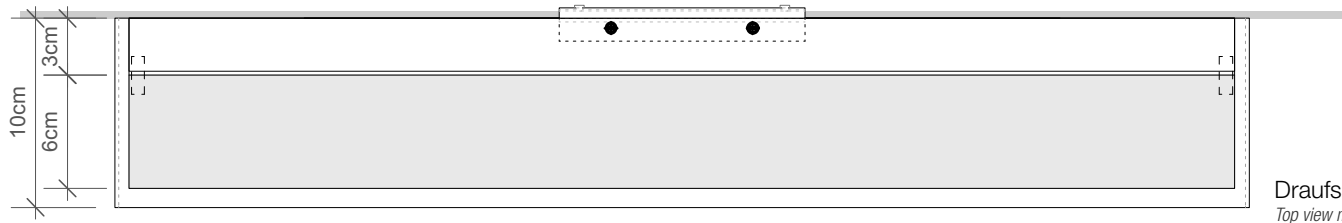

DECOR WALTHER

Draufsicht Wandmontage
Top view wall fastening

Rückansicht Wandmontage
Back view wall fastening

Draufsicht Spiegelmontage
Top view mirror fastening

Rückansicht Spiegelmontage
Back view mirror fastening

BOX 60
Wandleuchte
Wall light

BOX 1-60
Spiegelleuchte
Clip on light for mirror

M 1 : 4

Chrom / Nickel
satiert / Silber
matt / Kupfer
Chrome / Nickel satin /
Silver matt / Copper

5 . 60 . 10 cm

3 x R7s 78 mm
100 W max.
Leuchtmittel
exklusive
Glas weiß matt

Lamp not included
Glass white mat

Alle Angaben ohne Gewähr.
Maß und Modelländerungen
vorbehalten.
All information without engagement.
Measurement and changes
conditionally.