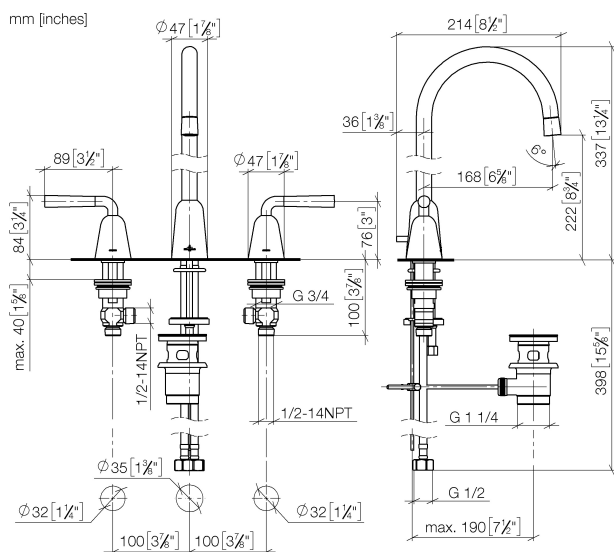

Умывальник - DOMICIL

Смеситель для умывальника на три отверстия со сливным гарнитуром - хром

Артикульный номер: 20 710 900-00

- вылет 168 мм
- неподвижный излив
- круглая обогащенная воздухом струя
- высота смесителя 340 мм
- высота до аэратора 220 мм
- диаметр отверстия вентиля бокового 32 мм
- диаметр отверстия под излив 35 мм
- 2х напорный шланг М 10 x 1 винченый, испытанный на герметичность
- расход макс. 6,6 л/мин
- не содержит свинца
- Группа смесителей согл. DIN 4109: 1
- Для монтажа на стальной раковине закажите кольцо 09 28 10 043 90.

хром

Для данного артикула требуются комплектующие.

размерный чертёж

Все величины в мм / дюймах = мм x 0,0394