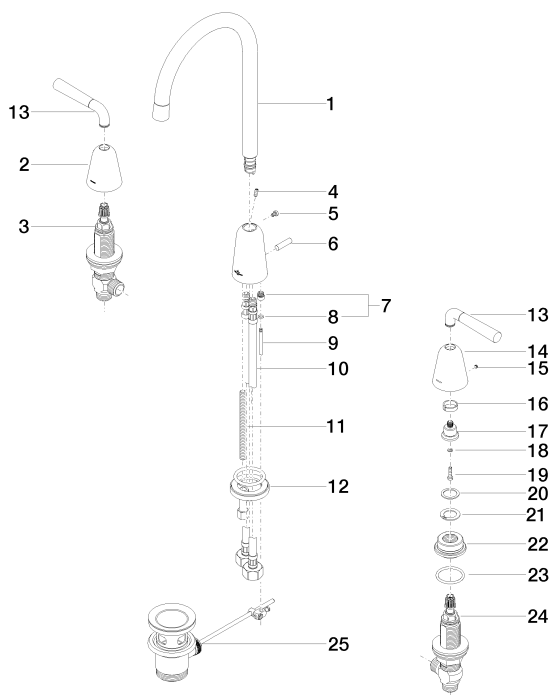

Умывальник - DOMICIL

Смеситель для умывальника на три отверстия со сливным гарнитуром - хром

Артикульный номер: 20 710 900-00

Спецификация запасных частей

№	Артикульный №	Наименование	Расходуемое кол-во
1	90 28 22 307 00-00	Излив 165 мм, 6,6 л/мин. - хром	1
2	09 27 90 010-00	крышка Ø 47 x 56 мм - хром	1
3	90 17 11 040 53 90	Вентиль боковой заправление вправо 1/2" -	1
4	09 31 11 061 90	Крепление M4 x 10 мм -	1
5	09 30 30 037 90	Крепление M4 x 6 мм -	1
6	09 20 62 030-00	Потянуть кнопку Ø 7 x 25 мм - хром	1
7	04 18 40 207 00 90	комплект уплотнений Ø 8x9,5 мм -	1
8	09 14 10 001 90	O-Ring EPDM 70 4,5 x 1,5 мм -	1
9	09 31 09 080-00	Тяга Ø 4 x 400 мм - хром	1
10	04 30 04 019 00 90	Напорный шланг M10x1 x 1/2" x 420 мм -	2
11	09 31 11 012 90	Крепление M8 x110 мм -	1
12	04 30 11 038 64 90	Крепление Ø 52 x 1,5 мм -	1
13	90 20 90 015 00-00	Ручка 138 x 88 x 90 мм - хром	2
14	09 27 90 011-00	крышка Ø 47 x 56 мм - хром	1
15	09 31 11 055 90	Крепление M4 x 3,5 мм -	2
16	09 14 15 021 90	кольцо Ø 19,5 x 5,4 мм -	2
17	09 12 12 064-00	Крепление крышки Ø 19,4 x 24 мм - хром	2
18	09 30 11 194 90	Стопорная шайба Ø 7 x 1 мм -	2
19	09 30 30 069 90	Крепление M4 x 16 мм -	2
20	09 30 11 213 90	кольцо Ø 24 x 1 мм -	2
21	09 30 11 212 90	Стопорное кольцо Ø 25 x 1,2 мм -	2
22	09 30 11 210-00	-	2
23	09 14 10 018 90	O-Ring EPDM 70 32,0 x 3,0 мм -	2
24	90 17 11 040 52 90	Вентиль боковой заправление влево 1/2" -	1
25	04 11 01 001 00-00	Сливной гарнитур 1 1/4" - хром	1