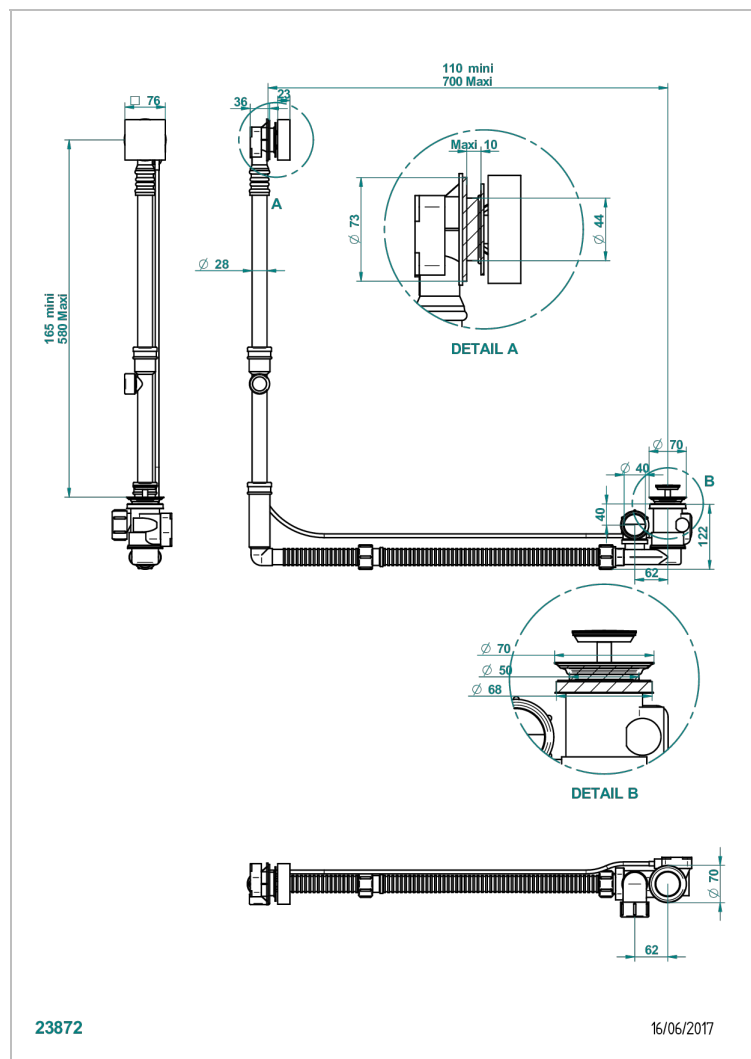

MASQUE DE FEMME, LUNAIRE

A2R-302GM

Перелив GEBERIT для ванны - европейская модель - большой размер регулируемая высота : от 165мм MAXI 580мм
регулируемая выступающая часть : от 110мм MAXI 700мм- выпуск Ø 40 мм с стильной ручкой

ХАРАКТЕРИСТИКИ

- Masque de Femme, lunaire
- Перелив GEBERIT для ванны - европейская модель - большой размер регулируемая высота : от 165мм MAXI 580мм
регулируемая выступающая часть : от 110мм MAXI 700мм-
выпуск Ø 40 мм с стильной ручкой