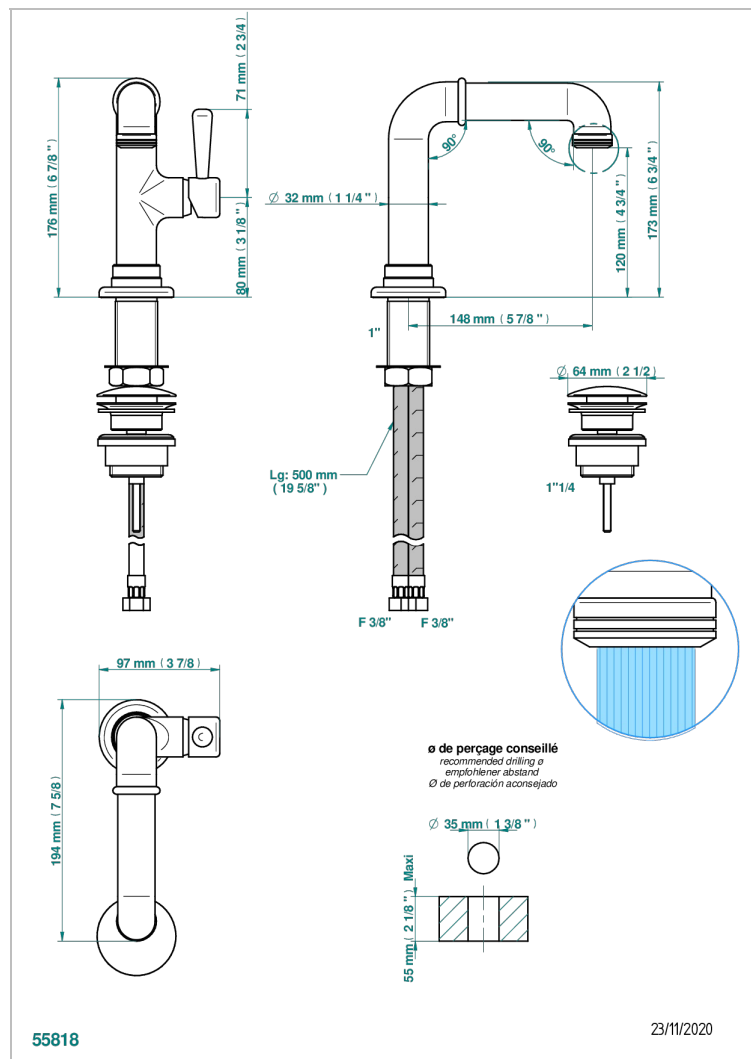

BEAUBOURG С РУКОЯТКАМИ

G7B-6500

Смеситель для раковины однорычажный с донным клапаном

THG[®]
PARIS

ХАРАКТЕРИСТИКИ

- Beaubourg с рукоятками
- Смеситель для раковины однорычажный с донным клапаном

ТЕХНИЧЕСКИЕ ХАРАКТЕРИСТИКИ

- Recommandé : 3 bars (max. 5 bars) - Advised : 43,5 psi (max. 72 psi)
- 8,2 l/min à 3 bars (2.2 gpm at 43.5 psi)

ДОСТУПНЫЕ ВАРИАНТЫ ПОКРЫТИЙ

Blush PVD - H62
Graphite PVD - H64
Matt Umber PVD - H67
Matt blush PVD - H60
Matt graphite PVD - H65
Umber PVD - H66