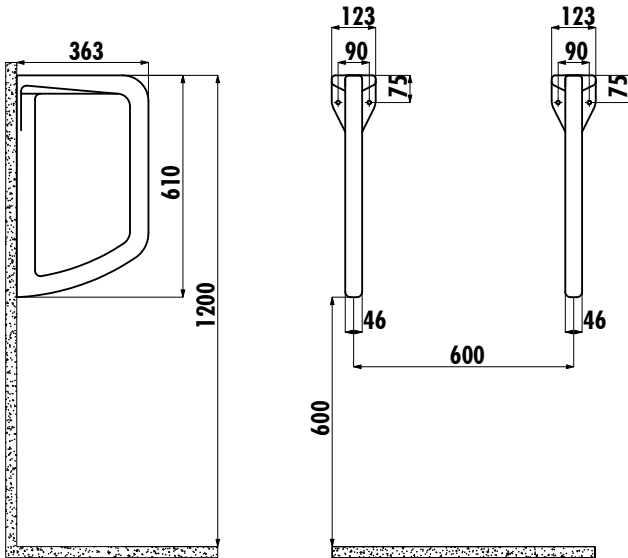

TEKNİK ÇİZİM

ÖZELLİKLER

Creavit önceden haber vermeksizin, ürünlerde ve teknik detaylarda değişiklik yapma hakkını saklı tutar.

Kalite Yönetim Sistemi

Müşteri Memnuniyeti Belgesi

Çevre Yönetim Sistemi

İş Sağlığı ve Güvenliği Yönetim Sistemi

LGA

Alman Standartlarına Uygunluk Belgesi

kiwa

Hollanda Standartlarına Uygunluk Belgesi

GOST - R

Rusya Standartlarına Uygunluk Belgesi

UkrSEPRO

Ukrayna Standartlarına Uygunluk Belgesi

İsrail Standartlarına Uygunluk Belgesi

Nijerya Standartlarına Uygunluk Belgesi

Türk Standartlarına Uygunluk Belgesi