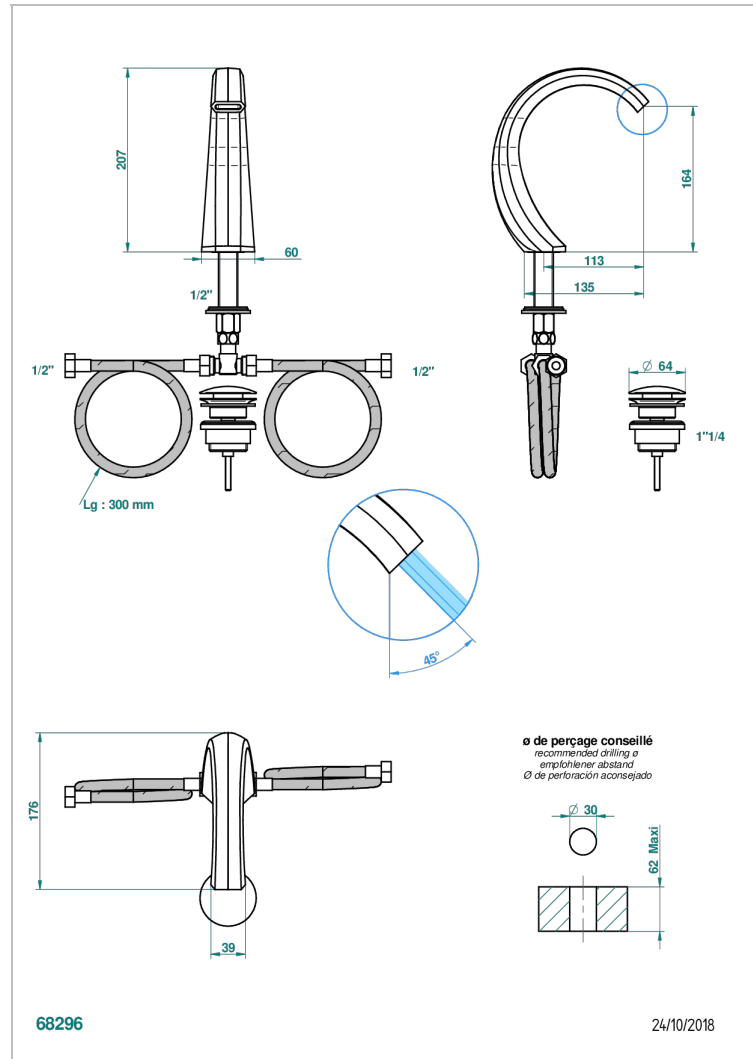

# NIHAL PORCELAIN BLEUE

U2L-2170F

Излив для биде устанавливаемый на борту с донным клапаном и соединительными шлангами

THG<sup>®</sup>  
PARIS

## ХАРАКТЕРИСТИКИ

- Nihal porcelaine bleue
- Излив для биде устанавливаемый на борту с донным клапаном и соединительными шлангами