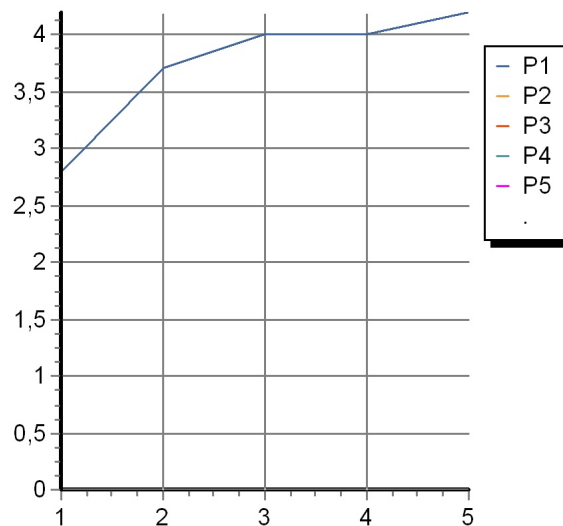

Single lever bidet mixer with aerator, 1 ¼" pop-up waste, flexible tails.

Finiture / Finishes

	 C3	 C8	 C40	 C41	 C50	 C51
 N1						

MEDAMEDA

ZMM387

Disegno Complessivo / Overall Drawing

MEDAMEDA

ZMM387 Portate / Flowrates (lt/min)

PRESSIONE PRESSURE	1 BAR	2 BAR	3 BAR	4 BAR	5 BAR
P1 BIDET BIDET	2,8	3,7	4	4	4,2
P2					
P3					
P4					
P5					

MEDAMEDA

ZMM387 Pesì e Misure / Weights and Sizes

Peso (Kg) Weight (lb)	1,65 (Kg)	3,64 (lb)
Volume test (dc3) - (in3)	7,50 (dc3)	457,68 (in3)
h (mm) - (in)	90,00 (mm)	3,54 (in)
L1 (mm) - (in)	250,00 (mm)	9,84 (in)
L2 (mm) - (in)	333,00 (mm)	13,11 (in)