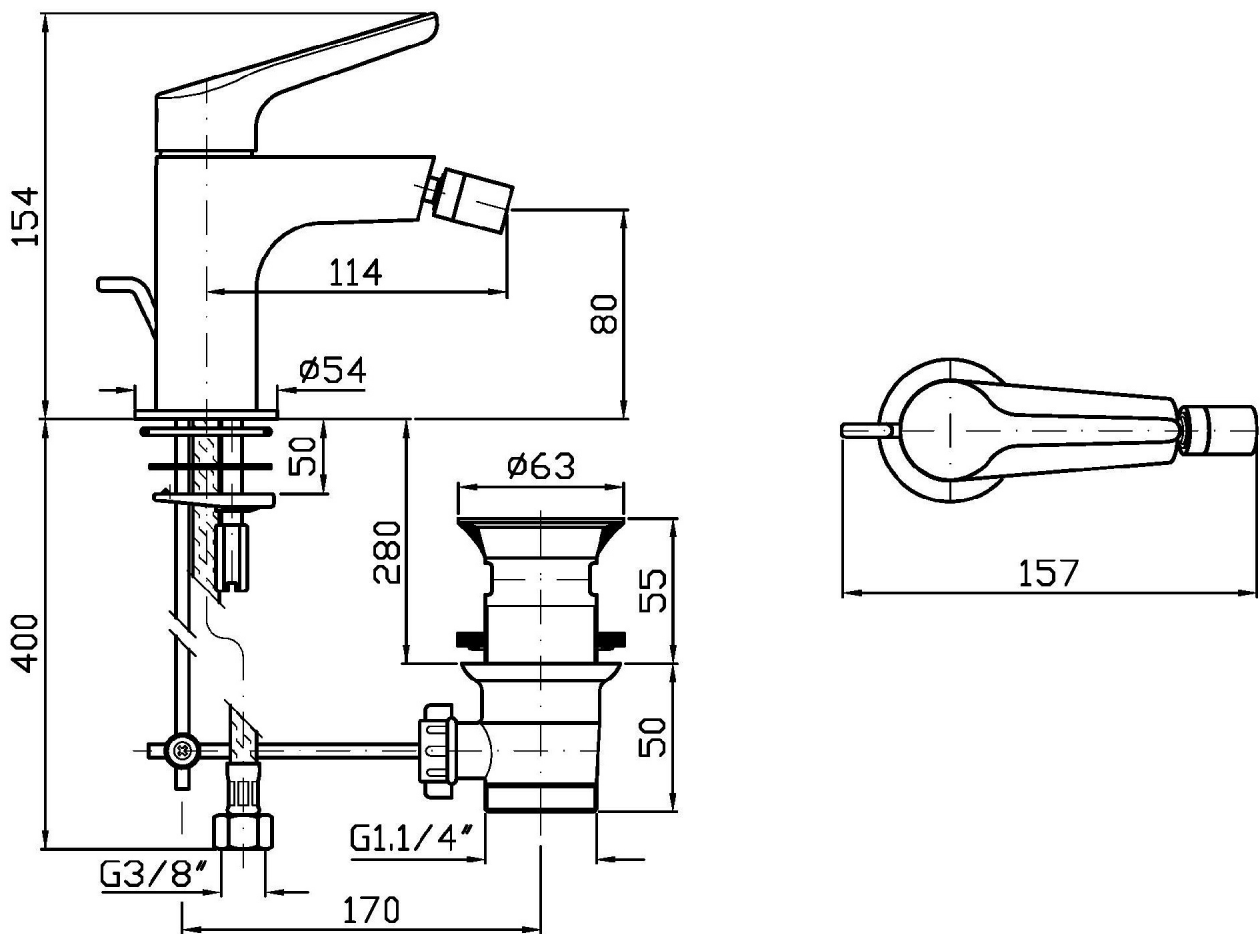

Single lever bidet mixer with aerator, 1 ¼" pop-up waste, flexible tails.

Finiture / Finishes

	 C3	 C8	 C40	 C41	 C50	 C51
 N1						

MEDAMEDA

ZMM387

Disegno Complessivo / Overall Drawing

MEDAMEDA

ZMM387 Portate / Flowrates (lt/min)

PRESSIONE PRESSURE	1 BAR	2 BAR	3 BAR	4 BAR	5 BAR
P1 BIDET BIDET	2,8	3,7	4	4	4,2
P2					
P3					
P4					
P5					

MEDAMEDA

ZMM387 Pesì e Misure / Weights and Sizes

Peso (Kg) Weight (lb)	1,65 (Kg)	3,64 (lb)
Volume test (dc3) - (in3)	7,50 (dc3)	457,68 (in3)
h (mm) - (in)	90,00 (mm)	3,54 (in)
L1 (mm) - (in)	250,00 (mm)	9,84 (in)
L2 (mm) - (in)	333,00 (mm)	13,11 (in)