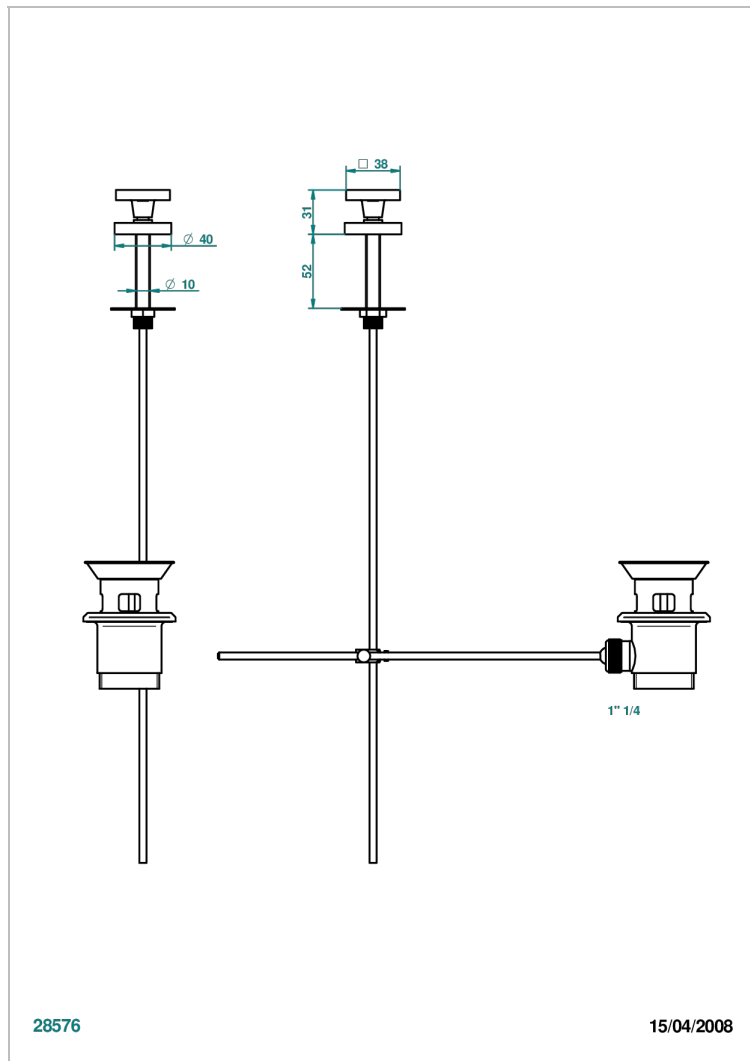

PROFIL С РУКОЯТКАМИ С ЧЕРНЫМ ОНИКСОМ

A6P-334

Донный клапан для раковины с внешним штоком управления

ХАРАКТЕРИСТИКИ

- Profil с ручьятками с чёрным ониксом
- Донный клапан для раковины с внешним штоком управления