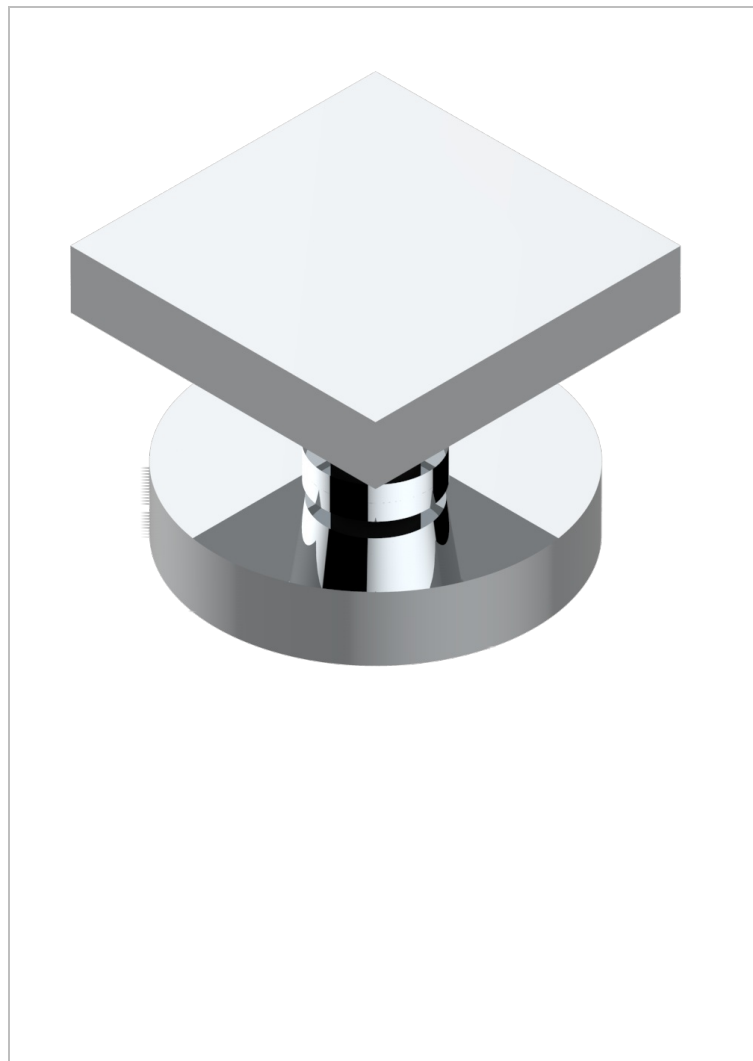

PROFIL С РУКОЯТКАМИ С ЧЕРНЫМ ОНИКСОМ

A6P-334

Донный клапан для раковины с внешним штоком управления

ХАРАКТЕРИСТИКИ

- Profil с ручьятками с чёрным ониксом
- Донный клапан для раковины с внешним штоком управления

ДОСТУПНЫЕ ВАРИАНТЫ ПОКРЫТИЙ

Blush PVD - H62
Graphite PVD - H64
Matt Umber PVD - H67
Matt blush PVD - H60
Matt graphite PVD - H65
Umber PVD - H66

Аранья (чёрный никель) - D24
Бронза - D01
Золото - F01
Матовая красная старинная медь - H07
Матовое золото - F07
Матовое светлое золото - F31

Матовый никель - C01
Матовый хром - C02
Никель - B01
Покрытие PVD бронза - F33
Покрытие PVD золотистый цвет - H52
Покрытие PVD латунь - H49

Покрытие PVD матовая бронза - F34
Покрытие PVD матовая латунь - H50
Покрытие PVD матовый золотистый - H53
Покрытие PVD матовый никель - H56
Покрытие PVD никель - H55
Розовое золото - F27

Сатинированное золото - F03
Сатинированный хром - C03
Светлое золото - F30
Серебро с родием - F18
Состаренный никель - H28
Старинное серебро - H03