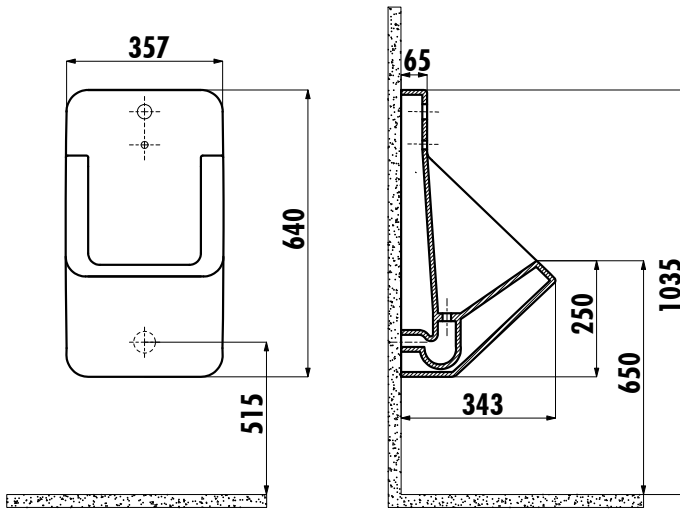

TEKNİK ÇİZİM

ÖZELLİKLER

Creavit önceden haber vermeksizin, ürünlerde ve teknik detaylarda değişiklik yapma hakkını saklı tutar.

Kalite Yönetim Sistemi

Müşteri Memnuniyeti Belgesi

Çevre Yönetim Sistemi

İş Sağlığı ve Güvenliği Yönetim Sistemi

LGA

Alman Standartlarına Uygunluk Belgesi

kiwa

Hollanda Standartlarına Uygunluk Belgesi

GOST - R

Rusya Standartlarına Uygunluk Belgesi

UkrSEPRO

Ukrayna Standartlarına Uygunluk Belgesi

İsrail Standartlarına Uygunluk Belgesi

Nijerya Standartlarına Uygunluk Belgesi

Türk Standartlarına Uygunluk Belgesi