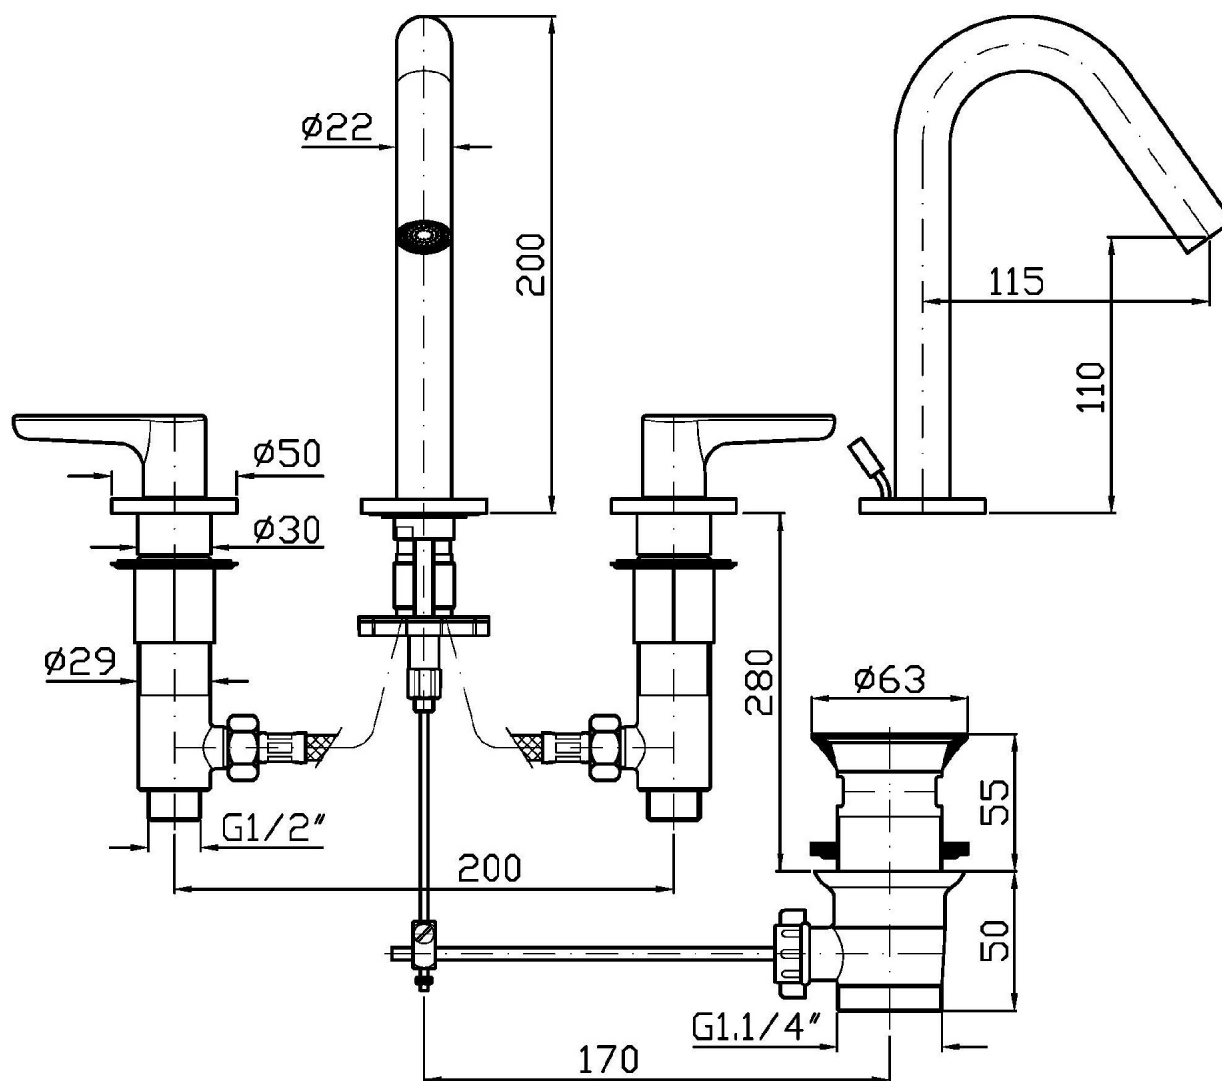

## MEDAMEDA

ZMM5503

Batteria lavabo a 3 fori. / 3 hole basin mixer.

Batteria lavabo a 3 fori con aeratore, scarico da 1 ¼", flessibili di collegamento.

3 hole basin mixer with aerator, 1 ¼" pop-up waste, flexible tails.

## MEDAMEDA

ZMM5503 Portate / Flowrates (lt/min)

PRESSIONE PRESSURE	1 BAR	2 BAR	3 BAR	4 BAR	5 BAR
P1 LAVABO BASIN	3	3,9	4,3	4,4	4,6
P2					
P3					
P4					
P5					

## MEDAMEDA

ZMM5503 Pesì e Misure / Weights and Sizes

Peso ( Kg ) Weight ( lb )	3,10 ( Kg )	6,83 ( lb )
Volume test ( dc3 ) - ( in3 )	11,01 ( dc3 )	671,87 ( in3 )
h ( mm ) - ( in )	90,00 ( mm )	3,54 ( in )
L1 ( mm ) - ( in )	335,00 ( mm )	13,19 ( in )
L2 ( mm ) - ( in )	365,00 ( mm )	14,37 ( in )