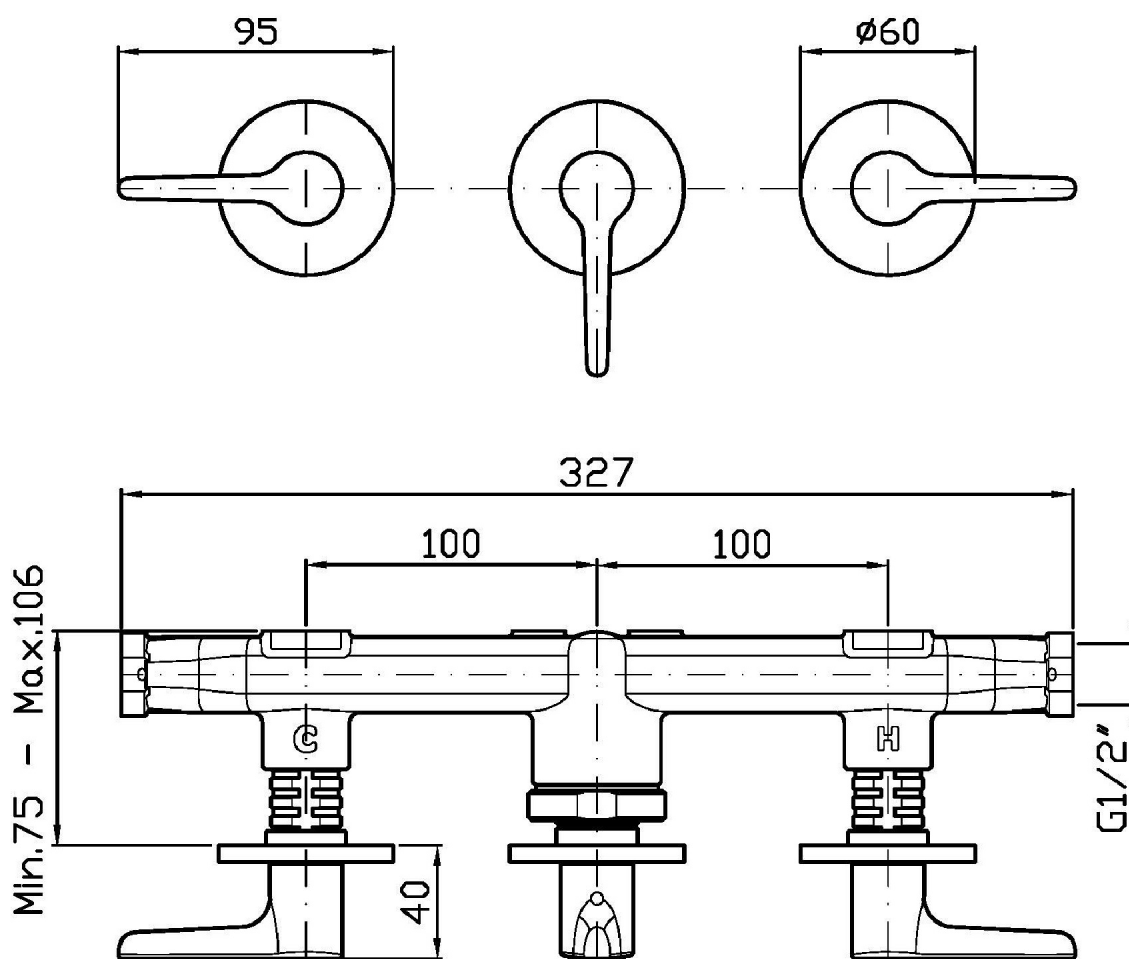

Marchio / Brand ZUCCHETTI

Classe / Class WW

MEDAMEDA

ZMM5695

Gruppo incasso vasca-doccia a tre fori. / 3 hole built-in bath-shower mixer.

Gruppo incasso vasca-doccia a 3 fori con deviatore a 2 vie.

3 hole built-in bath-shower mixer with 2 way diverter.

R99508

Parte incasso. / Built-in part.

Finiture / Finishes

	 C3	 C8	 C40	 C41	 C50	 C51
Cromo / Chrome	Nickel Spazzolato / Brushed Nickel	Nickel Lucido / Polished Nickel	Oro / Gold	Oro spazzolato / Brushed Gold	Metal Black / Metal Black	Metal Black spazzolato / Brushed Metal Black
	N1					
Nero Opaco Goffrato / Embossed Matt Black						

MEDAMEDA

ZMM5695

Disegno Complessivo / Overall Drawing

MEDAMEDA

ZMM5695 Portate / Flowrates (lt/min)

PRESSIONE PRESSURE	1 BAR	2 BAR	3 BAR	4 BAR	5 BAR
DEVIATORE <i>P1</i>	10,5	15,3	19	21,6	24
<i>P2</i>					
<i>P3</i>					
<i>P4</i>					
<i>P5</i>					

MEDAMEDA

ZMM5695 Pesì e Misure / Weights and Sizes

Peso (Kg) Weight (lb)	1,85 (Kg)	4,08 (lb)
Volume test (dc3) - (in3)	7,43 (dc3)	453,41 (in3)
h (mm) - (in)	90,00 (mm)	3,54 (in)
L1 (mm) - (in)	250,00 (mm)	9,84 (in)
L2 (mm) - (in)	330,00 (mm)	12,99 (in)