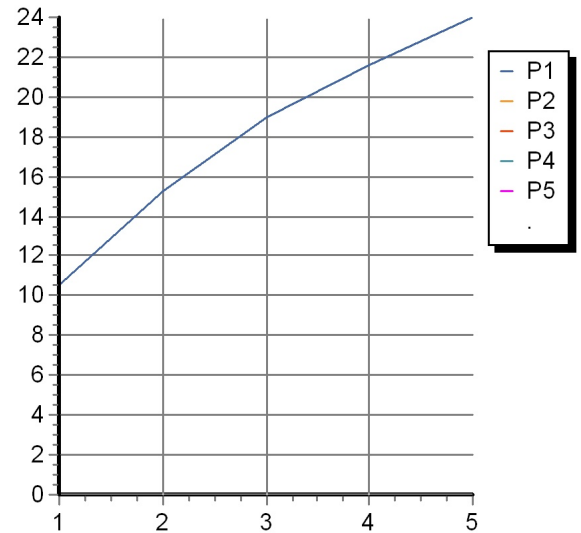

MEDAMEDA

ZMM5695

Disegno Complessivo / Overall Drawing

MEDAMEDA

ZMM5695 Portate / Flowrates (lt/min)

PRESSIONE PRESSURE	1 BAR	2 BAR	3 BAR	4 BAR	5 BAR
DEVIATORE <i>P1</i>	10,5	15,3	19	21,6	24
<i>P2</i>					
<i>P3</i>					
<i>P4</i>					
<i>P5</i>					

MEDAMEDA

ZMM5695 Pesì e Misure / Weights and Sizes

Peso (Kg) Weight (lb)	1,85 (Kg)	4,08 (lb)
Volume test (dc3) - (in3)	7,43 (dc3)	453,41 (in3)
h (mm) - (in)	90,00 (mm)	3,54 (in)
L1 (mm) - (in)	250,00 (mm)	9,84 (in)
L2 (mm) - (in)	330,00 (mm)	12,99 (in)