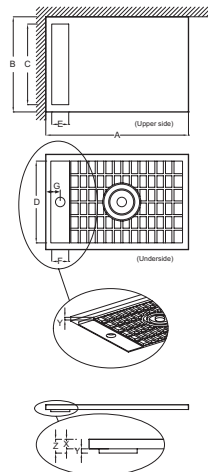

Optional products

- E9A1364: Extra-slim waste

Technical drawing

Mm	A	B	C (Upper side)	D (Underside)	E (Slope side)	F (Underside)	G	Y
E66510	800	800	678	688	143	159	106	18
E66511	900	900	778	790	143	159	106	16
E66517	1000	700	578	591	143	159	106	11
E66512	1000	800	678	688	143	159	106	18
E66550	1000	900	778	790	143	159	106	16
E66518	1200	700	578	591	143	159	106	11
E66513	1200	800	678	688	143	159	106	18
E66514	1200	900	778	790	143	159	106	16
E66551	1200	1000	778	790	143	159	106	16
E66552	1400	700	578	591	143	159	106	16
E66515	1400	800	678	688	143	159	106	18
E66516	1400	900	778	790	143	159	106	11
E66553	1400	1000	778	790	143	159	106	16
E66519	1500	800	678	688	143	159	106	18
E66520	1600	800	678	688	143	159	106	18
E66521	1600	900	778	790	143	159	106	16
E66522	1700	800	678	688	143	159	106	18
E66523	1800	800	678	688	143	159	106	18

Shower tray width (mm)	X	Y	Z
700	40	11	51
800	40	18	58
900	40	16	56

Product Specification: Square shower tray 80 cm. E66510. Collection: FLIGHT NEUS. DIMENSIONS: 80 x 80 x 4 cm. WEIGHT: 21 kg. MATERIAL: Flight. INSTALLATION TYPE: 38. SHAPE: Square. WASTE DIAMETER: 9. SURFACE PATTERN: Smooth. ADHERENCE: Class A/ PN 6. OPTIONAL RISER KIT: Yes. Garantie 10 ans.