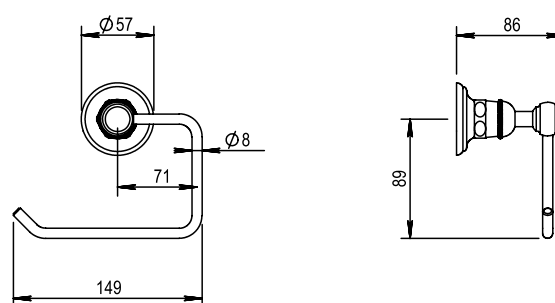

Réf. **07.618**

Porte-papier

CARACTÉRISTIQUES

Porte-papier
Toilet roll holder

FINITIONS USUELLES

FINITIONS DÉCORATIONS

VERNIS BRILLANT

VERNIS MAT