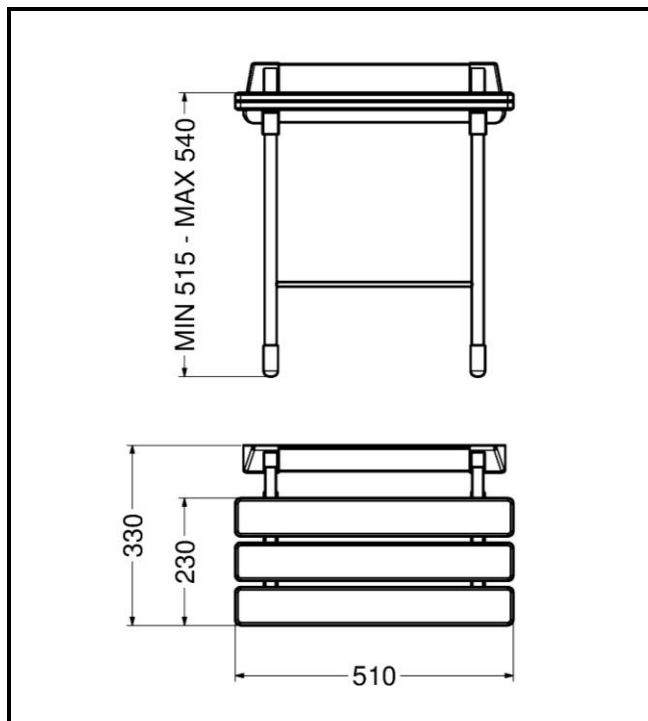

ARTICOLO / Item
Artículo / Article

12007.2

Sedile doccia ribaltabile serie EASY per fissaggio a parete con gambe di appoggio.

EASY series shower folding seat with legs for wall fixing.

Asiento ducha abatible colección EASY con apoyo al suelo y fijación a pared.

Siège de douche rabattable série EASY avec pieds et fixation murale.

IT	
CARATTERISTICHE	
Colore:	Bianco
Materiali:	ABS e alluminio
Elementi di fissaggio:	Inclusi
Carico statico sostenibile:	250 Kg
Pulizia:	Detergenti o disinfettanti senza abrasivi né solventi
REGOLAZIONI	
Altezza:	Da 515 a 540 mm, piedini svitabili

EN	
CHARACTERISTICS	
Colour:	White
Materials:	ABS and aluminium
Fixing elements:	Included
Sustainable static load:	250 Kg
Cleaning:	Cleaners or disinfectants without abrasive and solvents
ADJUSTMENTS	
Height:	From 515 to 540 mm, unscrewable ends

ES	
CARACTERÍSTICAS	
Color:	Blanco
Materiales:	ABS y aluminio
Elementos de fijación:	En dotación
Carga estática sostenible:	250 Kg
Limpieza:	Limpiadores y desinfectantes sin abrasivos y solventes
REGULACIONES	
Altura:	De 515 a 540 mm, extremos desatornillable