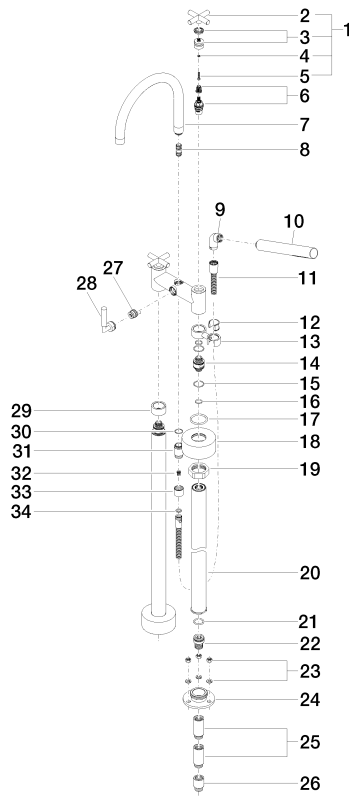

Ванна - Tara.

Смеситель для ванны на два отверстия для свободностоящего монтажа с ручным

Артикулный номер: 25 943 892-33

Спецификация запасных частей

№	Артикулный №	Наименование	Расходуемое кол-во
1	04 20 89 010 00-33	Ручка 70 x 70 x 43 мм - чёрный матовый	2
2	09 20 89 010-33	Ручка 70 x 70 x 22,5 мм - чёрный матовый	2
3	90 12 12 007 00-33	Ручка Ø 29 x 26 мм - чёрный матовый	2
4	09 30 11 029 90	Подключение Ø 4 -	2
5	09 30 30 075 90	Крепление M4 x 20 мм -	2
6	90 90 03 131 00 90	Деталь верха запирание вправо 1/2" -	2
7	90 28 22 222 00-33	Излив 220 мм, 27-30 л/мин. - чёрный матовый	1
8	90 21 10 011 00 90	Переключение -	1
9	04 24 04 189 00-33	колено 55 x 40 x 23 мм - чёрный матовый	1
10	28 013 979-33	Ручной стержневой душ - чёрный матовый	1
11	09 30 02 072-33	Металлический шланг для душа 1/2" x 3/8" x 1250 мм - чёрный матовый	1
12	09 18 40 035 90	гильза -	1
13	04 28 10 029 01-33	Держатель - чёрный матовый	1
14	09 29 05 021 20 90	Подключение Ø 29 x 41,5 мм -	1
15	09 14 10 112 90	O-Ring 24,0 x 2,0 мм -	1
16	09 14 10 055 90	O-Ring EPDM 70 15,0 x 2,0 мм -	2
17	09 14 10 041 90	O-Ring 39,0 x 4,0 мм -	4
18	09 27 89 025-33	крышка Ø 85 x Ø 39 x 37,5 мм - чёрный матовый	4
19	09 23 30 040-07	Крепление M45 x 1,5 - необработанный никелированный	2
20	04 28 22 009 20-33	Подключение 590 мм - чёрный матовый	2
21	09 14 10 081 90	O-Ring EPDM 70 22,0 x 3,0 мм -	2
22	09 24 03 094-07	Подключение Ø 28 x 34 мм - необработанный никелированный	2
23	04 23 10 023 00 90	Крепление -	2
24	09 30 11 130-07	Фланец Ø 84 x 25 мм - необработанный никелированный	2
25	09 24 03 081 10 90	Удлинение 1/2" x 50 мм -	3
26	09 24 03 080 90	Удлинение 1/2" x 25 мм -	2
27	90 15 01 005 00 90	Переключение 20 x 30 x 20 мм -	4
28	90 18 20 025 00-33		2
29	09 28 10 028-33	крышка Ø 38 x 20 мм - чёрный матовый	1
30	09 14 10 032 90	O-Ring 18,1 x 1,6 мм -	1