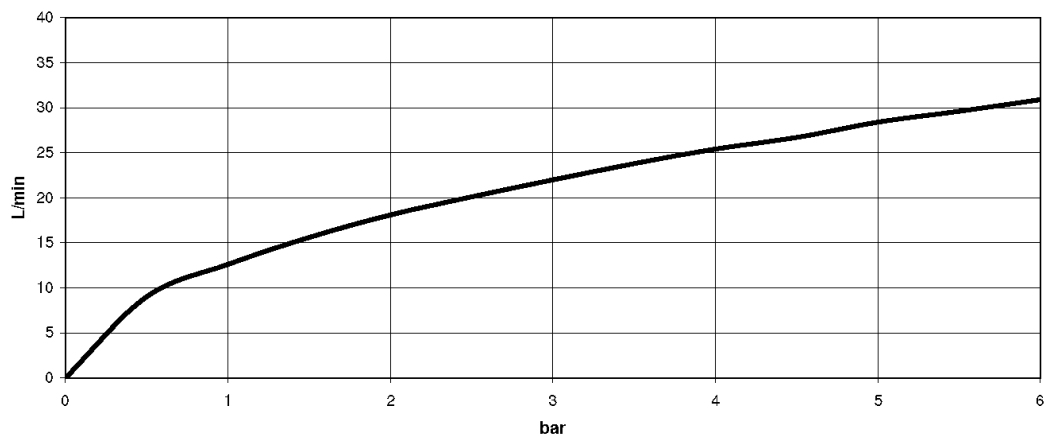

Ванна - Tara.

Смеситель для ванны на два отверстия для свободностоящего монтажа с ручным
 Артикульный номер: 25 943 892-33

- вылет 220 мм
- поворотный излив 180°
- ручной душ: нормальная струя
- излив: круглая обогащенная воздухом струя
- ручной душ с системой защиты от известковых отложений
- поворотный переключатель ванна / душ
- общая высота 920 мм
- высота вертикальных труб 628 мм
- высота до аэратора 765 мм
- накладные розетки Ø 90 мм
- расстояние между осями 150 мм
- металлический душевой шланг 1250 мм со встроенной защитой от перекручивания
- поворотный держатель для душа на правой вертикальной опоре
- расход макс. 22 л/мин при гидравлическом давлении 3 бара
- расход ручного душа макс. 6,8 л/мин
- Группа смесителей согл. DIN 4109: 1
- Защищён от обратного потока.

чёрный матовый

Для данного артикула требуются комплектующие.

размерный чертеж

Ванна - Tara.

Смеситель для ванны на два отверстия для свободностоящего монтажа с ручным

Артикулльный номер: 25 943 892-33

Все величины в мм / дюймах = мм x 0,0394

график расхода

Ванна - Tara.

Смеситель для ванны на два отверстия для свободностоящего монтажа с ручным
Артикулльный номер: 25 943 892-33

Другие варианты поверхностей

хром
25 943 892-00

платина матовая
25 943 892-06