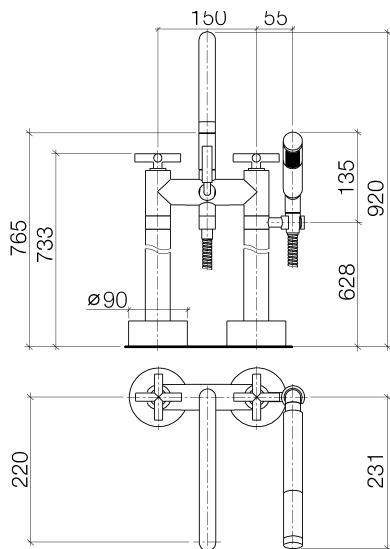

Ванна - Tara.

Смеситель для ванны на два отверстия для свободностоящего монтажа с ручным
 Артикульный номер: 25 943 892-33

- вылет 220 мм
- поворотный излив 180°
- ручной душ: нормальная струя
- излив: круглая обогащенная воздухом струя
- ручной душ с системой защиты от известковых отложений
- поворотный переключатель ванна / душ
- общая высота 920 мм
- высота вертикальных труб 628 мм
- высота до аэратора 765 мм
- накладные розетки Ø 90 мм
- расстояние между осями 150 мм
- металлический душевой шланг 1250 мм со встроенной защитой от перекручивания
- поворотный держатель для душа на правой вертикальной опоре
- расход макс. 22 л/мин при гидравлическом давлении 3 бара
- расход ручного душа макс. 6,8 л/мин
- Группа смесителей согл. DIN 4109: 1
- Защищён от обратного потока.

чёрный матовый

Для данного артикула требуются комплектующие.

размерный чертеж

Ванна - Tara.

Смеситель для ванны на два отверстия для свободностоящего монтажа с ручным

Артикулльный номер: 25 943 892-33

Все величины в мм / дюймах = мм x 0,0394

график расхода

Ванна - Tara.

Смеситель для ванны на два отверстия для свободностоящего монтажа с ручным
Артикулльный номер: 25 943 892-33

Другие варианты поверхностей

хром
25 943 892-00

платина матовая
25 943 892-06