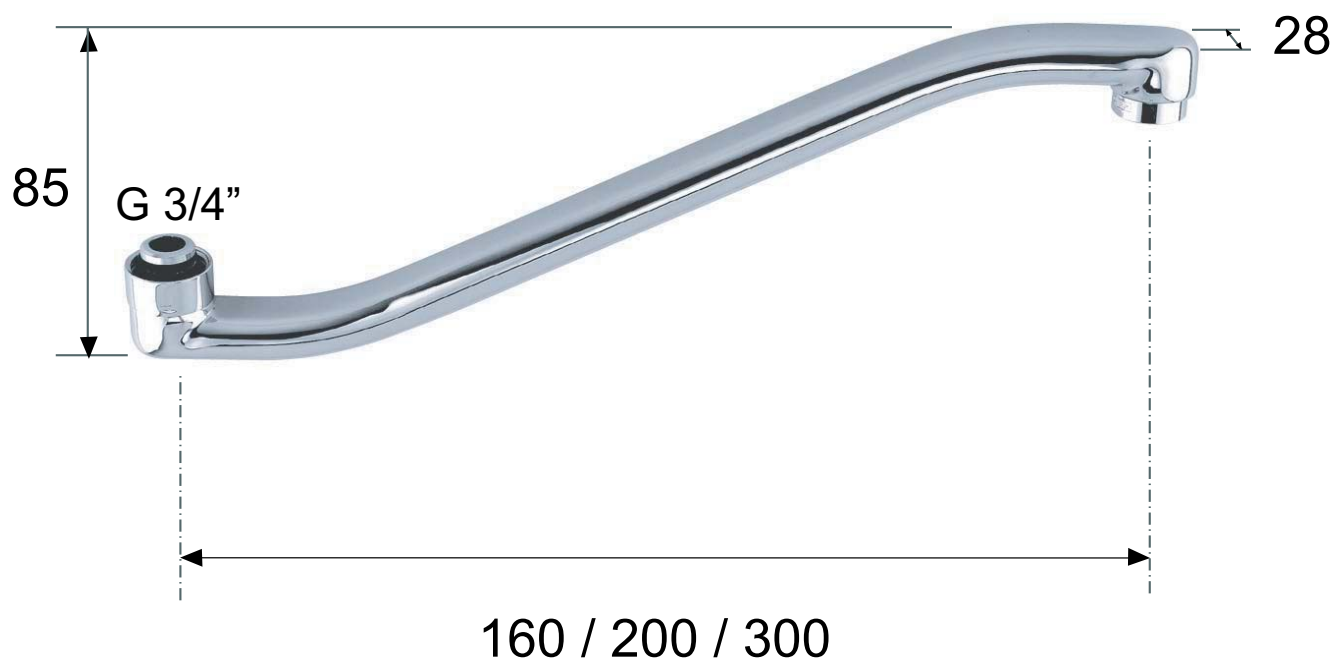

SCHEDA TECNICA TECHNICAL FEATURES

ART. COD. A862S

MATERIALI / MATERIALS

OTTONE CROMATO / CHROME PLATED BRASS

CROMATURA / CHROME PLATING

UNI EN 248

Via Leonardo da Vinci 53 20062 Cassano d'Adda (MI) Italy Tel. +39-0363 62651
info@daniel.it www.daniel.it