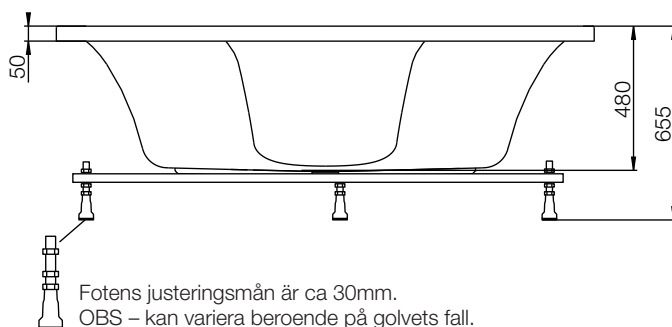

stödfotsplacering

För att undvika att en stödfot hamnar mitt över golvbrunnen bör du kontrollera var karets stödfötter och utlopp är placerade. Fötternas placering kan variera med ± 50 mm.

ytermått

höjdmått