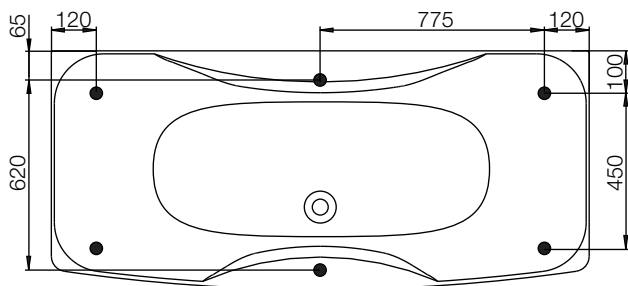

massagebadkar

westerbergs **ocean 180 sq**

Ett rektangulärt kar med generösa mått.

1790x790 mm, minsta höjd: 655 mm.
Kardjup: 480 mm, baddjup: 410 mm.
Vattenmängd: 279 liter.

endast kar

200 822 50-00

system Comfort 2.0

stödfotsplacering

För att undvika att en stödfot hamnar mitt över golvbrunnen bör du kontrollera var karets stödfötter och utlopp är placerade. Fötternas placering kan variera med ± 50 mm.

ytermått

höjdmått