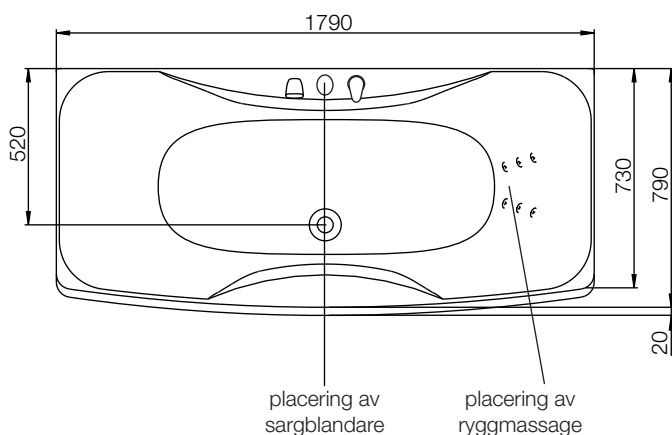

massagebadkar

westerbergs **ocean 180 sq**

Ett rektangulärt kar med generösa mått.

1790x790 mm, minsta höjd: 655 mm.
Kardjup: 480 mm, baddjup: 410 mm.
Vattenmängd: 279 liter.

endast kar

200 822 50-00

system Comfort 2.0

stödfotsplacering

För att undvika att en stödfot hamnar mitt över golvbrunnen bör du kontrollera var karets stödfötter och utlopp är placerade. Fötternas placering kan variera med ± 50 mm.

ytermått

höjdmått