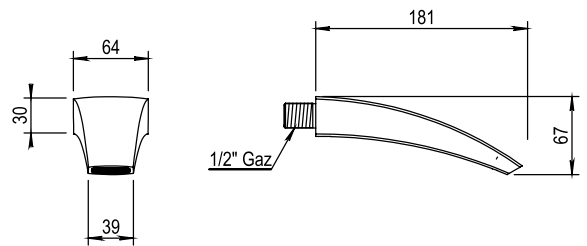

Réf. **40.471**

Bec bain mural

CARACTÉRISTIQUES

Bec bain mural
Wall mounted spout for tub

16 ACC LY 711

FINITIONS USUELLES

FINITIONS SPÉCIALES

FINITIONS DÉCORATIONS