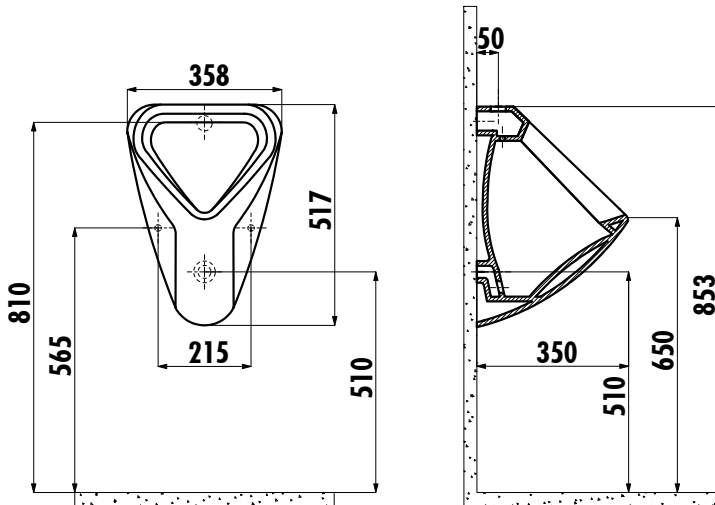

TEKNİK ÇİZİM

ÖZELLİKLER

Creavit önceden haber vermeksizin, ürünlerde ve teknik detaylarda değişiklik yapma hakkını saklı tutar.

Kalite Yönetim Sistemi

Müşteri Memnuniyeti Belgesi

Çevre Yönetim Sistemi

İş Sağlığı ve Güvenliği Yönetim Sistemi

LGA

Alman Standartlarına Uygunluk Belgesi

kiwa

Hollanda Standartlarına Uygunluk Belgesi

GOST - R

Rusya Standartlarına Uygunluk Belgesi

UkrSEPRO

Ukrayna Standartlarına Uygunluk Belgesi

İsrail Standartlarına Uygunluk Belgesi

Nijerya Standartlarına Uygunluk Belgesi

Türk Standartlarına Uygunluk Belgesi