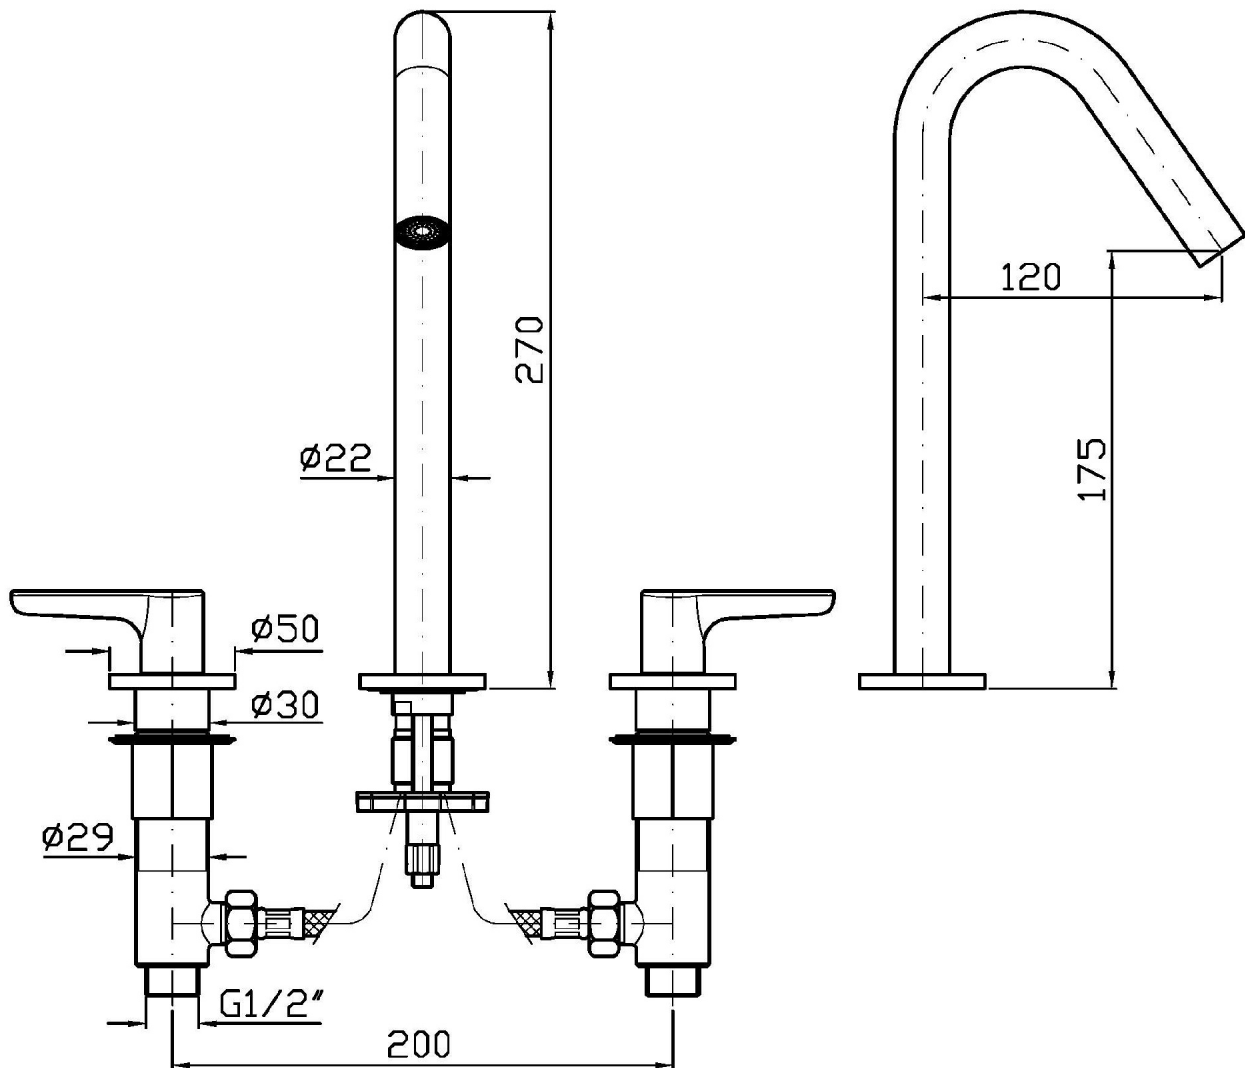

Marchio / Brand ZUCCHETTI

Classe / Class WW

MEDAMEDA

ZMM5507

Batteria lavabo a 3 fori. / 3 hole basin mixer.

Batteria lavabo a 3 fori bocca alta con aeratore, flessibili di collegamento, senza scarico

3 hole basin mixer high spout with aerator, flexible tails, without pop-up waste.

MEDAMEDA

ZMM5507

Disegno Complessivo / Overall Drawing

MEDAMEDA

ZMM5507 Portate / Flowrates (lt/min)

PRESSIONE PRESSURE	1 BAR	2 BAR	3 BAR	4 BAR	5 BAR
P1 LAVABO BASIN	3	3,9	4,3	4,4	4,6
P2					
P3					
P4					
P5					

MEDAMEDA

ZMM5507 Pesì e Misure / Weights and Sizes

Peso (Kg) Weight (lb)	2,85 (Kg)	6,28 (lb)
Volume test (dc3) - (in3)	11,01 (dc3)	671,87 (in3)
h (mm) - (in)	90,00 (mm)	3,54 (in)
L1 (mm) - (in)	335,00 (mm)	13,19 (in)
L2 (mm) - (in)	365,00 (mm)	14,37 (in)