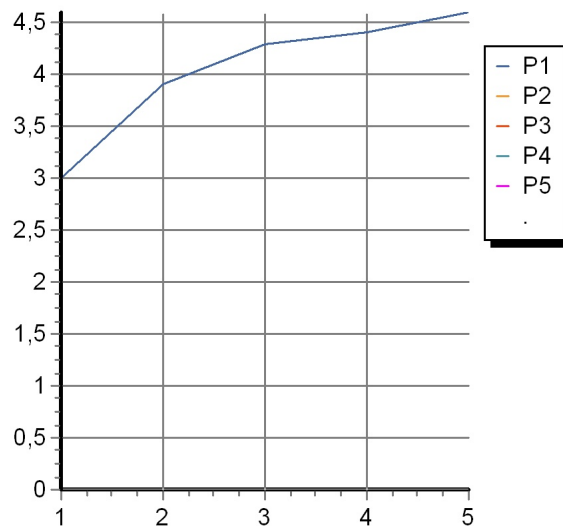

MEDAMEDA

ZMM5507

Disegno Complessivo / Overall Drawing

MEDAMEDA

ZMM5507 Portate / Flowrates (lt/min)

PRESSIONE PRESSURE	1 BAR	2 BAR	3 BAR	4 BAR	5 BAR
P1 LAVABO BASIN	3	3,9	4,3	4,4	4,6
P2					
P3					
P4					
P5					

MEDAMEDA

ZMM5507 Pesì e Misure / Weights and Sizes

Peso (Kg) Weight (lb)	2,85 (Kg)	6,28 (lb)
Volume test (dc3) - (in3)	11,01 (dc3)	671,87 (in3)
h (mm) - (in)	90,00 (mm)	3,54 (in)
L1 (mm) - (in)	335,00 (mm)	13,19 (in)
L2 (mm) - (in)	365,00 (mm)	14,37 (in)