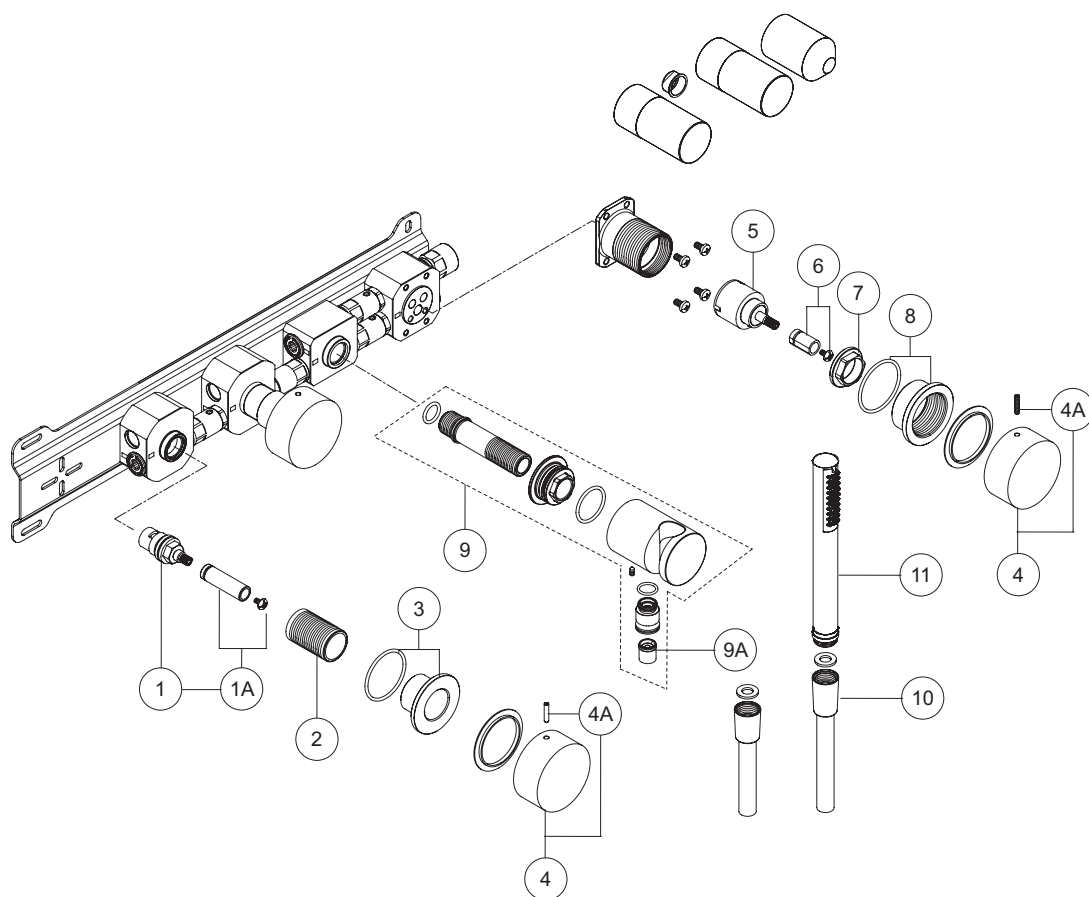

AF/21

Gruppo vasca incasso senza bocca A217A+B / Built-in bath mixer without spout A217A+B / Mélangeur bain-douche sans bec A217A+B

Pressione - Pressure Pression	Portata - Flow rate Débit d'eau
0,5 bar	2 l/min
1 bar	3 l/min
2 bar	4 l/min
3 bar	5 l/min
4 bar	7 l/min
5 bar	8 l/min