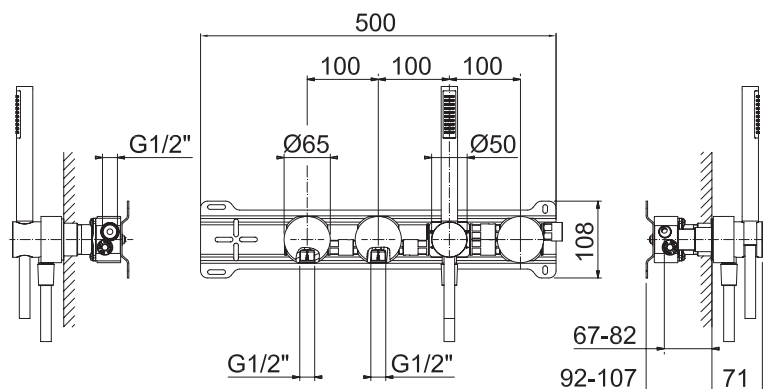

ABOUTWATER AF/21

Gruppo vasca incasso senza bocca A217A+B / Built-in bath mixer without spout A217A+B / Mélangeur bain-douche sans bec A217A+B

N°	Codice / Code	Descrizione / Description / Désignation
1	90 00 0892	Vitone ceramico Ceramic valve stem Tete de robinet ceramique
1A	90 00 8582	Adattatore broccia per vasca a parete Aboutwater Adapter broach for bathtub Aboutwater Broche mélangeur adaptateur de bain-douche Aboutwater
2	90 00 8584	Canotto filettato per Art. A219-A217 Threaded sleeve for Art. A219-A217 Manchon lisse pour Art. A219-A217
3	90 00 8513	Canotto c/o'ring per Art. A213B Sleeve with o'ring for Art. A213B Canot avec o'ring pour l' Art. A213B
4	90 00 8507	Maniglia completa lavabo per Art. A204WF-A206WF-A207WF Complete handle washbasin for Art. A204WF-A206WF-A207WF Manette complete lavabo pour Art. A204WF-A206WF-A207WF
4A	90 00 9146	Confezione di fissaggio per maniglia Nostromo Nostromo Fixing kit for Nostromo handle Conféction de fixation pour manette Nostromo
5	90 00 B270	Deviatore D.35 due vie per Art. B217A - B219A - B121A D.35 diverter with two ways for Art. B217A - B219A - B121A Inverseur D.35 avec deux voies pour Art. B217A - B219A - B121A
6	90 00 9659	Adattatore + vite M4x8 per rub. arresto per Art. 4712 Milano Adaptor + screw M4x8 for stop tap of Art. 4712 Milano Adaptateur + ressort M4x8 pour robinet d'arrêt de l'Art. 4712 Milano7
7	90 00 9702	Ghiera di bloccaggio cartuccia per Art.5484A Ring nut to arrest cartridge for Art.5484A Bague d'arrêt cartouche pour Art.5484A
8	90 00 8508	Ghiera con o'ring per Art. B113B Locking ring nut for Art. B113B Anneau avec o'ring pour Art. B113B
9	90 00 8588	Presca acqua completa per Art. 8061 Complete water plug for Art. 8061 Prise d'eau complète pour Art. 8061
9A	90 00 9047	Valvola di non ritorno D.15 per doccetta Non-return valves D.15 for shower Clapet D.15 pour la douche
10	90 02 9349	Fless. cm. 150 effetto cromo 1/2" conico x 1/2" conico PVC flexible 150 cm., 1/2" conical nut x 1/2" Flexible en PVC 150 cm., 1/2" conique x 1/2"
11	90 02 9914	Doccetta serie Aboutwater Hand shower series aboutwater Aboutwater séries Douchette