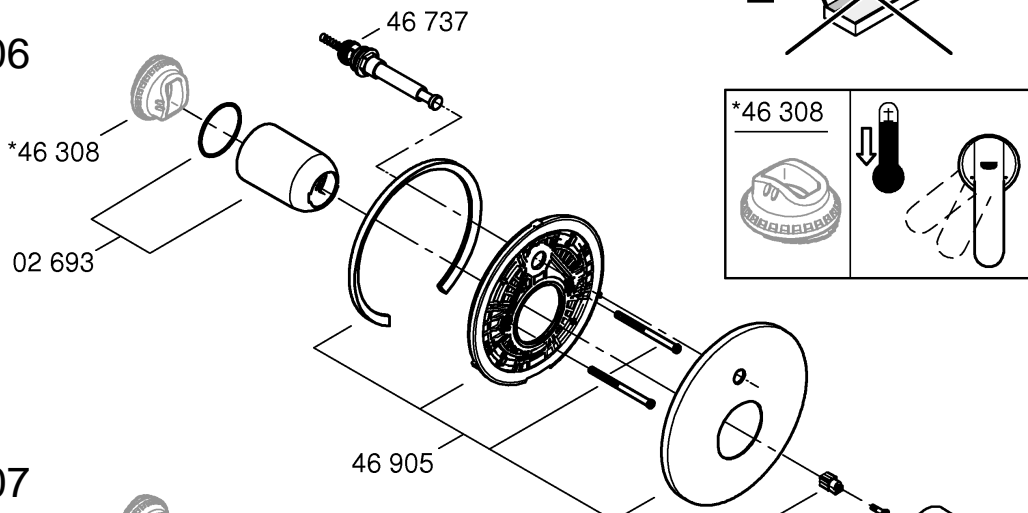

6

7

35 501

19 506

19 507

Pure Freude an Wasser

GROHE
WAVES

D