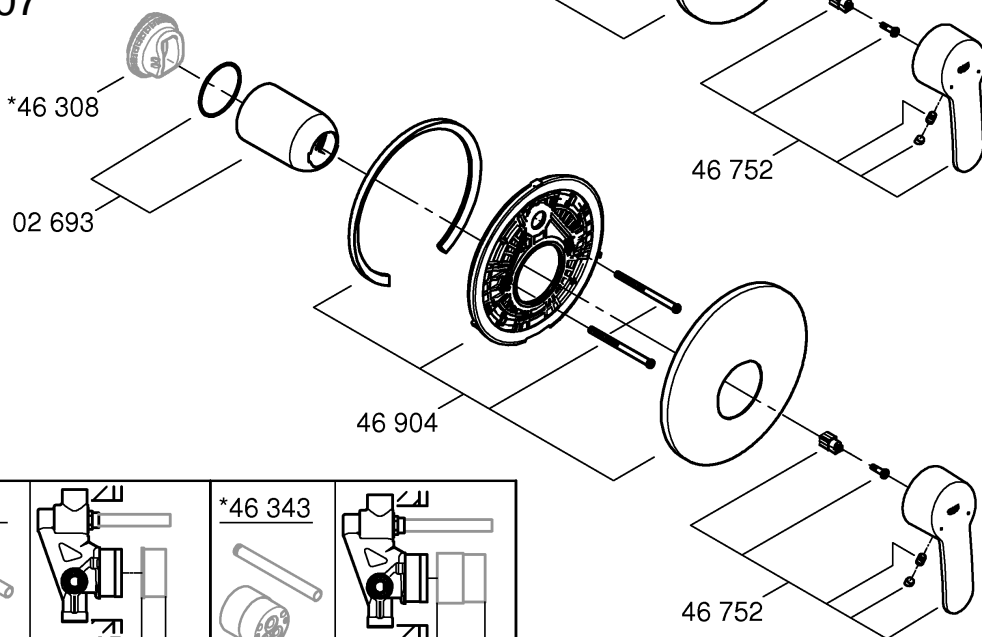

6

7

35 501

19 506

19 507

Pure Freude an Wasser

GROHE
WAVES

D