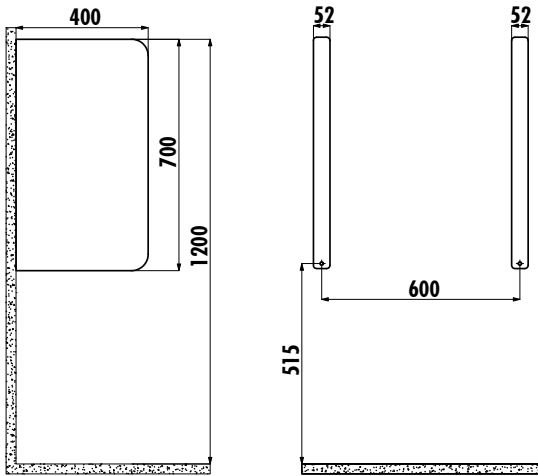

TEKNİK ÇİZİM

ÖZELLİKLER

Creavit önceden haber vermeksizin, ürünlerde ve teknik detaylarda değişiklik yapma hakkını saklı tutar.

Kalite Yönetim Sistemi

Müşteri Memnuniyeti Belgesi

Çevre Yönetim Sistemi

İş Sağlığı ve Güvenliği Yönetim Sistemi

LGA

Alman Standartlarına Uygunluk Belgesi

kiwa

Hollanda Standartlarına Uygunluk Belgesi

GOST - R

Rusya Standartlarına Uygunluk Belgesi

UKRSEPRO

Ukrayna Standartlarına Uygunluk Belgesi

İsrail Standartlarına Uygunluk Belgesi

Nijerya Standartlarına Uygunluk Belgesi

Türk Standartlarına Uygunluk Belgesi