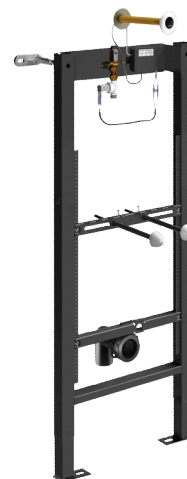

Опорная рама для писсуара TEMPOFIX 3

Арт. 543100

Сенсорный кран для писсуара от сети

ОПИСАНИЕ

Опорная рама для писсуара TEMPOFIX 3 - Арт. 543100

Опорная рама для писсуара с сенсорным краном :
 Рама из черной эпоксидной стали.
 Крепление к полу и к несущей стене идущими в комплекте анкерами.
 Межосевое расстояние регулируется от 100 до 280 мм.
 Регулирование высоты от 0 до 200 мм.
 Эвакуационная труба с герметичной прокладкой Ø 50.
 Поставляется предварительно собранной.
 Соответствует требованиям нормы NF D12-208.
 Подходит для стен от 40 до 190 мм.
 Оснащена сенсорным краном TEMPOMATIC M1/2":
 Питание от сети, электронный блок 12 V с электроклапаном, фильтром и запорным вентилем.
 Противоударный инфракрасный детектор присутствия.
 Расстояние детекции, интервал подачи воды и расход регулируются при установке.
 Предусмотреть трансформатор 230/12 V.
 Детекция через 3 секунды присутствия.
 Возможность автоматического предварительного ополаскивания.
 Интервал ~ 3 секунды, регулируется от 3 до 12 секунд.
 Периодическое гигиеническое ополаскивание каждые 24 часа после последнего использования : препятствует проникновению запахов.
 Расход 0,3 л/сек при давлении 3 бара, регулируется.
 Плоская розетка.
 Стержень с резьбой, обрезаемый по размеру.
 Адаптировано для МГН.
 Технические характеристики : см. кран TEMPOMATIC для писсуара арт. 428200.
 Гарантия 10 лет.

ПРЕИМУЩЕСТВА

Монтаж через стену

Экономичная порционная подача воды 3 сек.

Абсолютная гигиеничность: бесконтактный пуск

Гигиеническое ополаскивание

ТЕХНИЧЕСКИЕ ХАРАКТЕРИСТИКИ

Опорная рама для писсуара TEMPOFIX 3 - Арт. 543100

Подключение	От сети 230/6V
Соединение	1/2"
Технология	Сенсорный
Высота	985 - 1 385 мм
Глубина	160 - 220 мм
Ширина	430 мм
Гарантия	