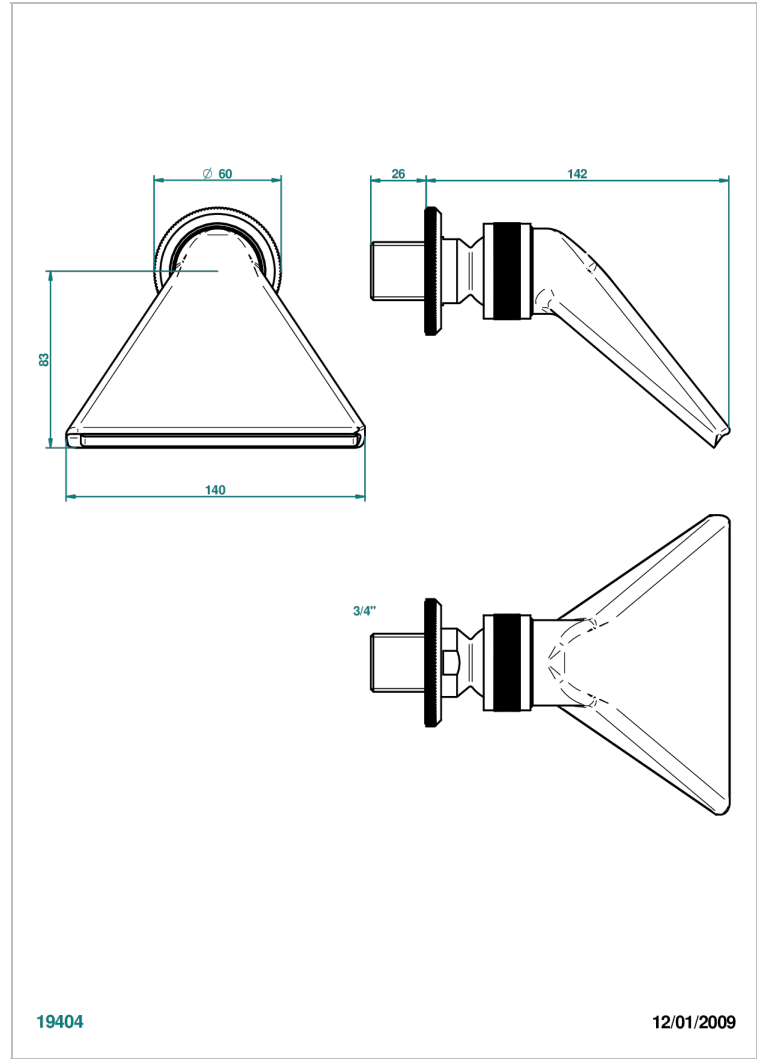

ART DECO С РУКОЯТКАМИ

A55-3640

Лейка душевая Спорт 3/4"

THG[®]
PARIS

ХАРАКТЕРИСТИКИ

- Art Déco с ручьями
- Лейка душевая Спорт 3/4"

ДОСТУПНЫЕ ВАРИАНТЫ ПОКРЫТИЙ

Blush PVD - H62
Graphite PVD - H64
Matt Umber PVD - H67
Matt blush PVD - H60
Matt graphite PVD - H65
Umber PVD - H66