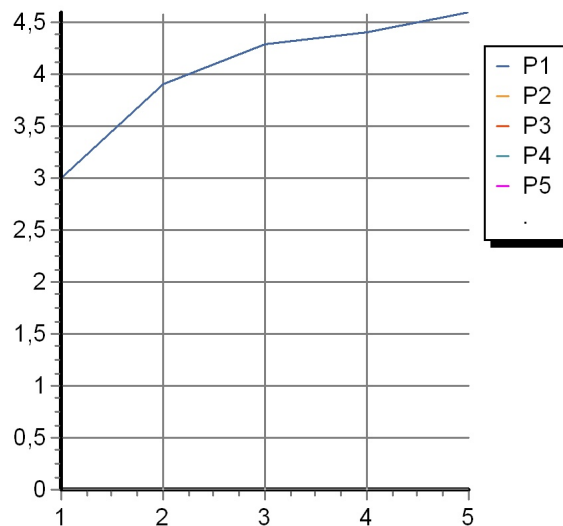

## MEDAMEDA

ZMM5504

Disegno Complessivo / Overall Drawing

## MEDAMEDA

ZMM5504 Portate / Flowrates (lt/min)

PRESSIONE PRESSURE	1 BAR	2 BAR	3 BAR	4 BAR	5 BAR
P1 LAVABO BASIN	3	3,9	4,3	4,4	4,6
P2					
P3					
P4					
P5					

## MEDAMEDA

ZMM5504 Pesì e Misure / Weights and Sizes

Peso ( Kg ) Weight ( lb )	2,75 ( Kg )	6,06 ( lb )
Volume test ( dc3 ) - ( in3 )	11,01 ( dc3 )	671,87 ( in3 )
h ( mm ) - ( in )	90,00 ( mm )	3,54 ( in )
L1 ( mm ) - ( in )	335,00 ( mm )	13,19 ( in )
L2 ( mm ) - ( in )	365,00 ( mm )	14,37 ( in )