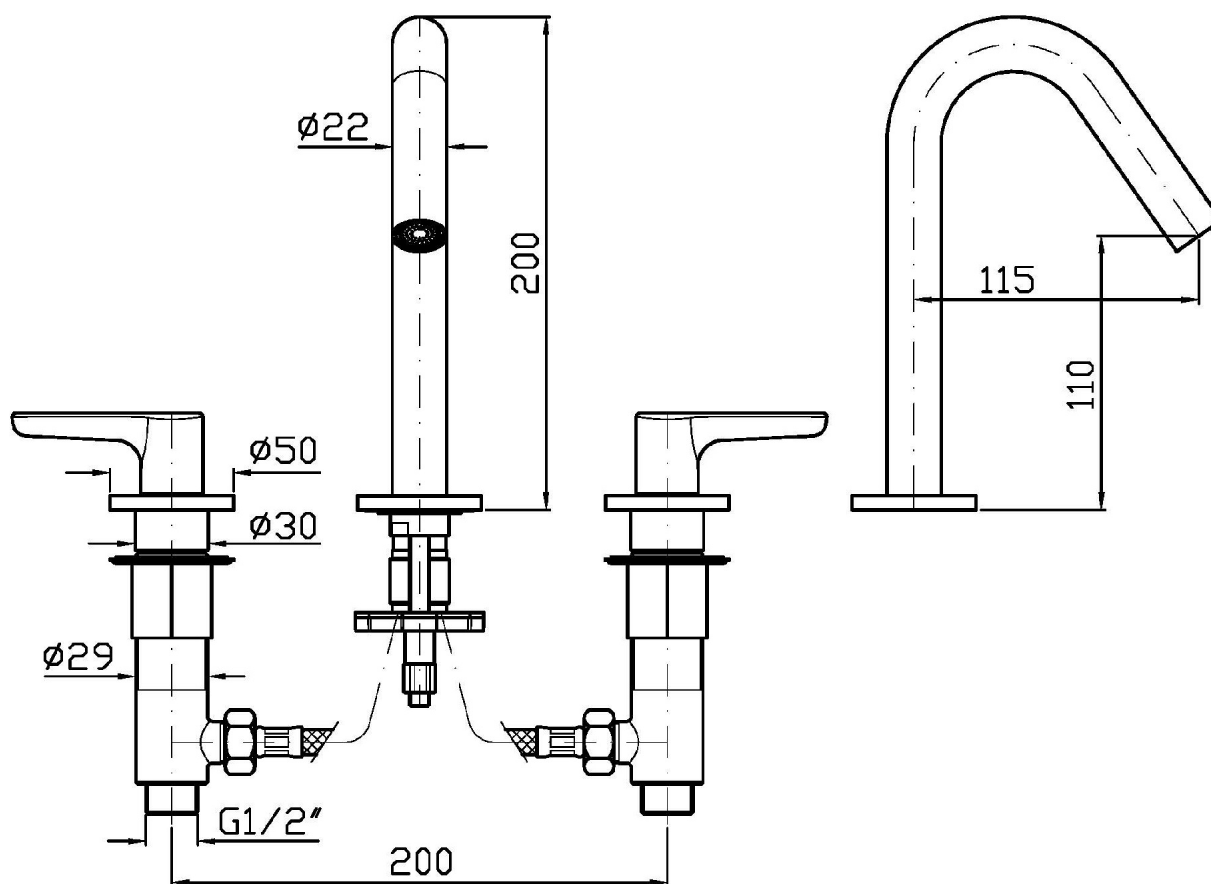

## MEDAMEDA

ZMM5504

Batteria lavabo a 3 fori bocca bassa. / 3 hole basin mixer low spout.

Batteria lavabo a 3 fori bocca bassa con aeratore, flessibili di collegamento, senza scarico.

3 hole basin mixer low spout with aerator, flexible tails, without pop-up waste.

## MEDAMEDA

ZMM5504 Portate / Flowrates (lt/min)

PRESSIONE PRESSURE	1 BAR	2 BAR	3 BAR	4 BAR	5 BAR
P1 LAVABO BASIN	3	3,9	4,3	4,4	4,6
P2					
P3					
P4					
P5					

## MEDAMEDA

ZMM5504 Pesì e Misure / Weights and Sizes

Peso ( Kg ) Weight ( lb )	2,75 ( Kg )	6,06 ( lb )
Volume test ( dc3 ) - ( in3 )	11,01 ( dc3 )	671,87 ( in3 )
h ( mm ) - ( in )	90,00 ( mm )	3,54 ( in )
L1 ( mm ) - ( in )	335,00 ( mm )	13,19 ( in )
L2 ( mm ) - ( in )	365,00 ( mm )	14,37 ( in )