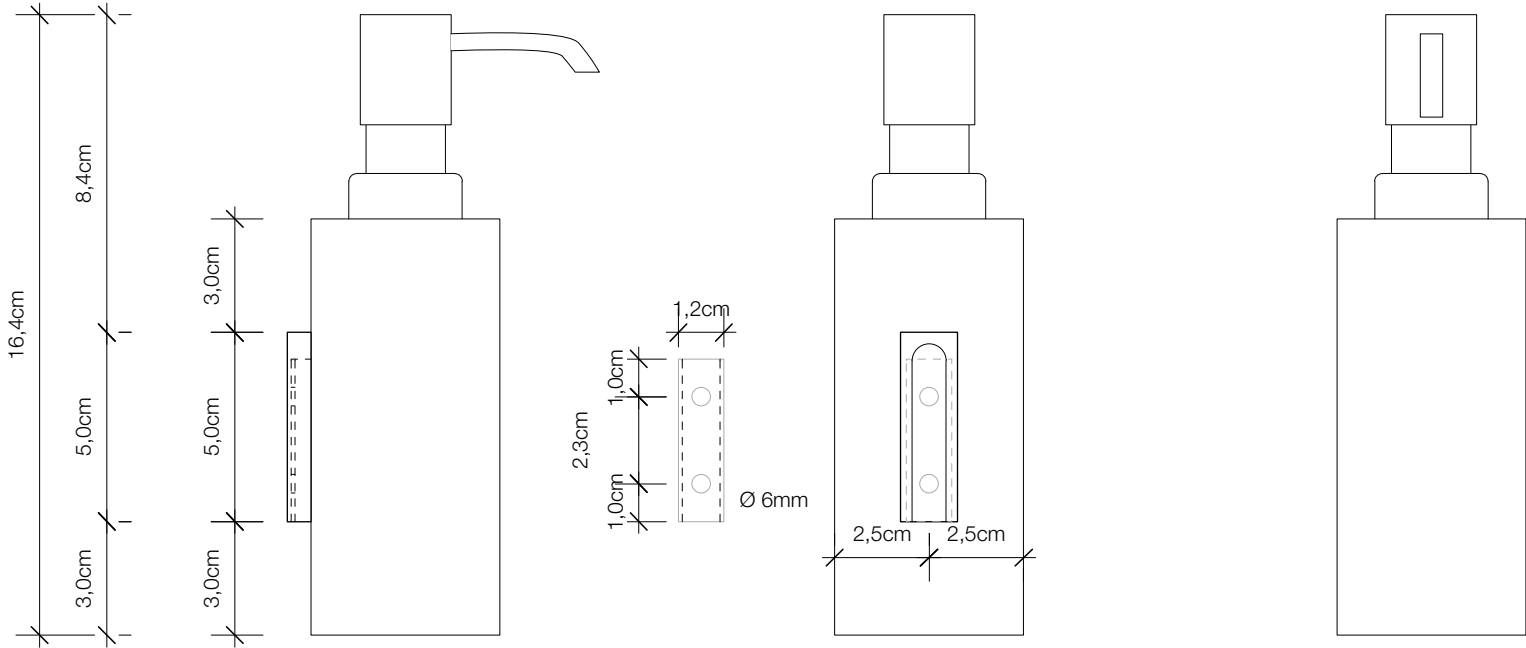

DW 375

M 1 : 2

Wandseifenspender
Soap dispenser wall mounted

Chrom / Gold / Nickel sat. /
Schwarz matt / Weiß matt
*chrome / gold / nickel satin / black
flat / white flat*

16,4 cm . 5 cm . 5 cm

Seitenansicht
side view

Rückansicht
back view

Frontansicht
front view