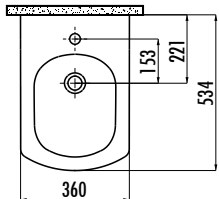

TEKNİK ÇİZİM

ÖZELLİKLER

Creavit önceden haber vermeksizin, ürünlerde ve teknik detaylarda değişiklik yapma hakkını saklı tutar.

Quality Management Systems

Customer Satisfaction Certificate

LGA

Germany Accreditation Certificate

kiwa

Netherlands Accreditation Certificate

GOST - R

Russia Accreditation Certificate

UkrSEPRO

Ukraine Accreditation Certificate

Israel Accreditation Certificate

Nigeria Accreditation Certificate

European Accreditation Certificate

Turkish Accreditation Certificate