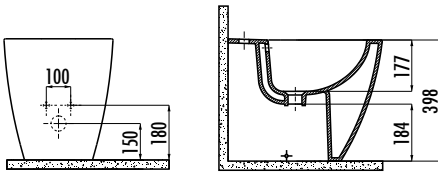

TEKNİK ÇİZİM

ÖZELLİKLER

Creavit önceden haber vermeksizin, ürünlerde ve teknik detaylarda değişiklik yapma hakkını saklı tutar.

Quality Management Systems

Customer Satisfaction Certificate

LGA

Germany Accreditation Certificate

kiwa

Netherlands Accreditation Certificate

GOST - R

Russia Accreditation Certificate

UkrSEPRO

Ukraine Accreditation Certificate

Israel Accreditation Certificate

Nigeria Accreditation Certificate

European Accreditation Certificate

Turkish Accreditation Certificate