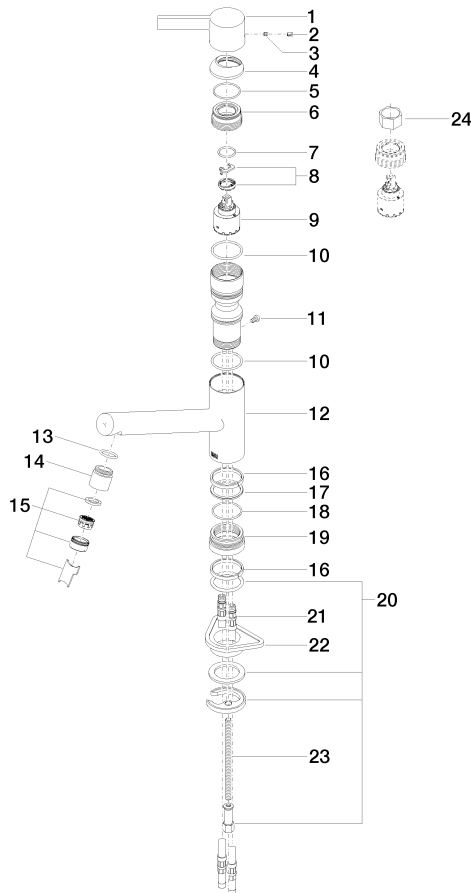

Кухня - епо

Смеситель однорычажный - латунь сатинированная

Артикульный номер: 33 800 760-28

Кухня - епо

Смеситель однорычажный - латунь сатинированная

Артикулный номер: 33 800 760-28

### Спецификация запасных частей

№	Артикулный №	Наименование	Расходуемое кол-во
1	09 20 76 001-28	Ручка 47 x 40 x 116,5 мм - латунь сатинированная	1
2	09 31 20 017 90	Донный клапан -	1
3	09 31 11 030 90	Крепление М5 x 5 мм -	1
4	09 28 30 012-28	чехол Ø 45 x 13,5 мм - латунь сатинированная	1
5	09 14 10 102 90	O-Ring 33,05 x 1,78 мм -	1
6	09 24 04 270 90	Крепление Ø 40 x 21 мм -	1
7	09 14 10 031 90	O-Ring 20,0 x 2,0 мм -	1
8	04 28 10 148 00 90	Картридж -	1
9	90 15 05 062 00 90	Картридж черный Ø 35 x 56 мм -	1
10	09 14 10 038 90	O-Ring EPDM 70 37,0 x 2,5 мм -	2
11	09 30 30 112 90	Крепление М5 x 8 мм -	1
12	09 19 76 002-28	корпус 260 x 180 x 48 мм - латунь сатинированная	1
13	09 14 10 100 90	O-Ring EPDM 70 20,0 x 2,5 мм -	1
14	09 24 04 164 10-28	нипель Ø 26,5 x 26,5 мм - латунь сатинированная	1
15	90 23 01 026 07-28	Аэратор с прорезью М24x1 8,0 л/мин. - латунь сатинированная	1
16	09 14 15 029 90	опорное кольцо Ø 43,5 x 4,9 мм -	2
17	09 28 10 144 90	кольцо Ø 43,4 x 2,7 мм -	1
18	09 14 10 034 90	O-Ring EPDM 70 38,0 x 2,0 мм -	1
19	09 27 76 001-28	крышка Ø 48 x 22 мм - латунь сатинированная	1
20	04 30 11 038 75 90	Крепление Ø 52 x 1,5 мм -	1
21	04 30 04 016 00 90	Напорный шланг М10x1 x 420 мм -	2
22	09 18 40 090 90	Крепление 89 x 58 x 18,5 мм -	1
23	09 31 11 091 90	Крепление М8 x 130 мм -	1
24	09 30 09 031 90	Монтажный ключ SW 27 -	1