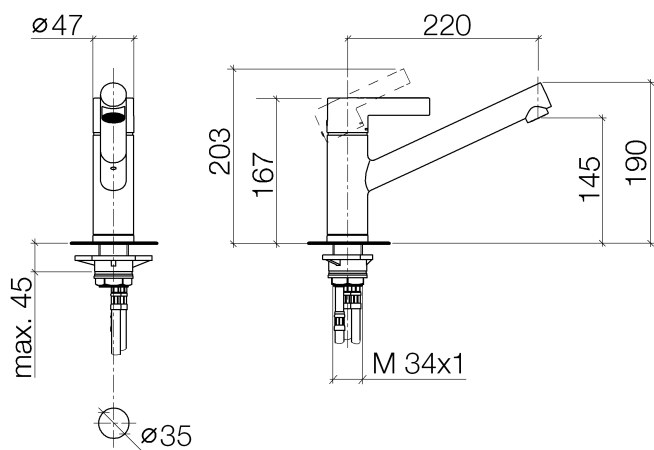

Кухня - епо

Смеситель однорычажный - латунь сатинированная

Артикульный номер: 33 800 760-28

- вылет 220 мм
- поворотный излив 130°
- обогащенная воздухом струя
- высота смесителя 167 мм
- высота до аэратора 145 мм
- диаметр сверлёного отверстия 35 мм
- расход макс. 8 л/мин при гидравлическом давлении 3 бара
- не содержит свинца
- Группа смесителей согл. DIN 4109: 1
- (ADA)

### размерный чертеж

Все величины в мм / дюймах = мм x 0,0394