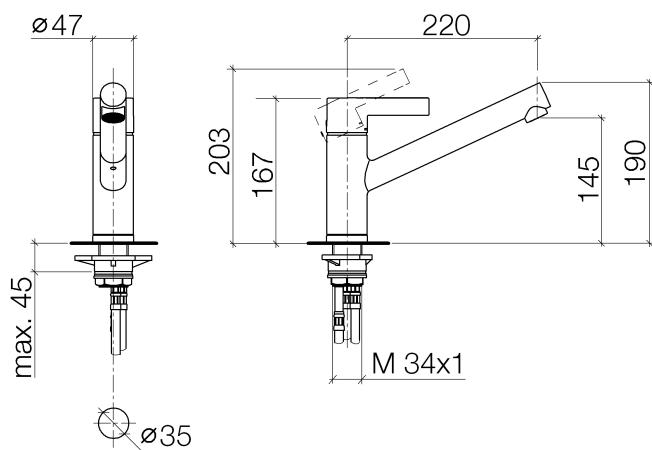

Кухня - епо

Смеситель однорычажный - латунь сатинированная

Артикульный номер: 33 800 760-28

- вылет 220 мм
- поворотный излив 130°
- обогащенная воздухом струя
- высота смесителя 167 мм
- высота до аэратора 145 мм
- диаметр сверлёного отверстия 35 мм
- расход макс. 8 л/мин при гидравлическом давлении 3 бара
- не содержит свинца
- Группа смесителей согл. DIN 4109: 1
- (ADA)

латунь сатинированная

размерный чертеж

Все величины в мм / дюймах = мм x 0,0394

Кухня - епо

Смеситель однорычажный - латунь сатинированная

Артикульный номер: 33 800 760-28

график расхода

Кухня - епо

Смеситель однорычажный - латунь сатинированная

Артикулльный номер: 33 800 760-28

Другие варианты поверхностей

хром

33 800 760-00

платина матовая

33 800 760-06

платина