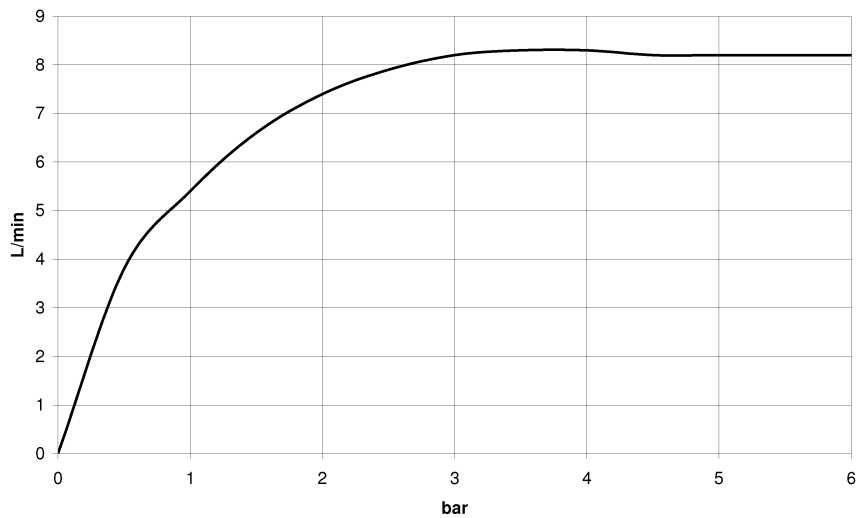

Кухня - епо

Смеситель однорычажный - латунь сатинированная

Артикульный номер: 33 800 760-28

- вылет 220 мм
- поворотный излив 130°
- обогащенная воздухом струя
- высота смесителя 167 мм
- высота до аэратора 145 мм
- диаметр сверлёного отверстия 35 мм
- расход макс. 8 л/мин при гидравлическом давлении 3 бара
- не содержит свинца
- Группа смесителей согл. DIN 4109: 1
- (ADA)

латунь сатинированная

размерный чертеж

Все величины в мм / дюймах = мм x 0,0394

Кухня - епо

Смеситель однорычажный - латунь сатинированная

Артикульный номер: 33 800 760-28

график расхода

Кухня - епо