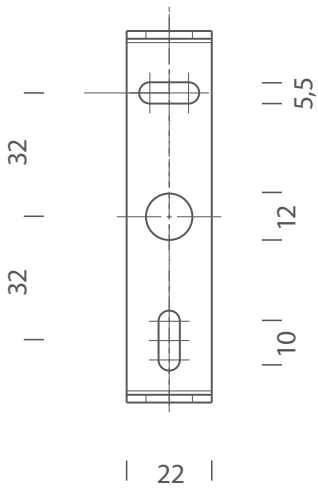

TECHNICAL DATA