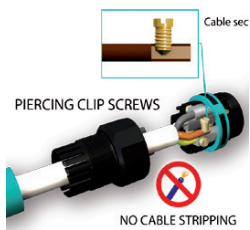

TECHNICAL DATA

INSTALLATION

- IT** Connettore fornito
- EN** Connector supplied
- DE** Kabelverbinder inklusive
- FR** Connecteur fourni
- ES** Conector suministrado

YES

NO

- Ø cavi 7-12mm <HAR>
- Ø cables 7-12mm <HAR>
- Ø câbles 7-12mm <HAR>
- Ø du holstheraus 7-12mm <HAR>
- Ø cables 7-12mm <HAR>
- Ø cabos 7-12mm <HAR>