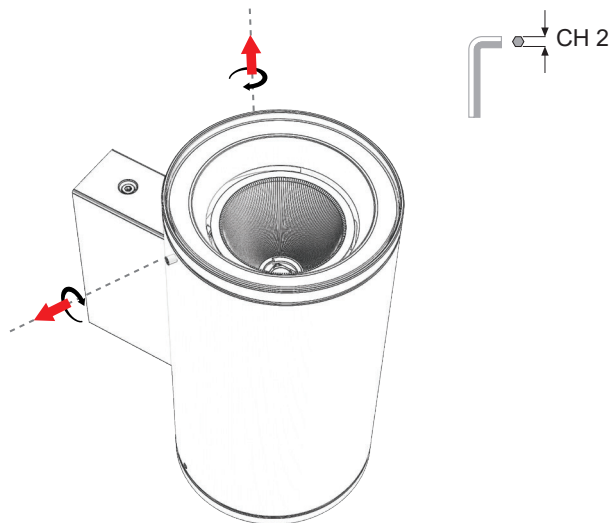

INSTALLATION