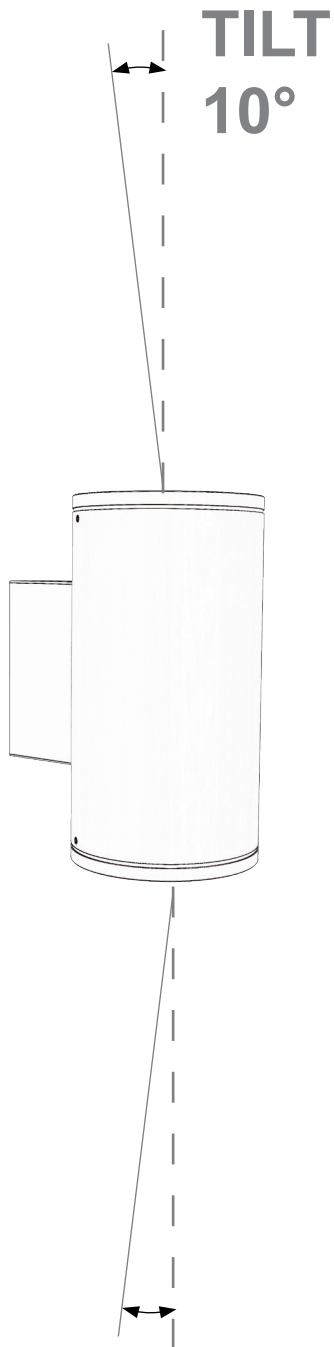

INSTALLATION