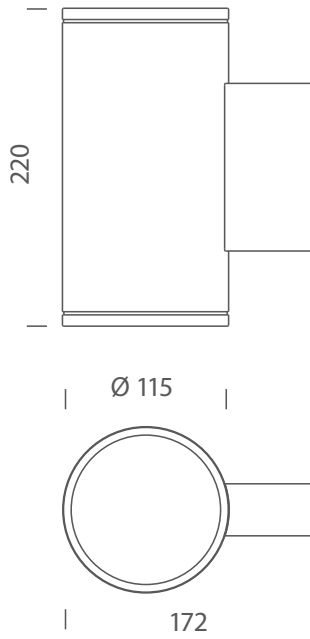

TECHNICAL DATA