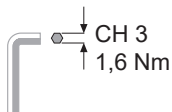

TECHNICAL DATA

INSTALLATION

- IT** Connettore fornito
- EN** Connector supplied
- DE** Kabelverbinder inklusive
- FR** Connecteur fourni
- ES** Conector suministrado

YES

NO

- Ø cavi 7-12mm <HAR>
- Ø cables 7-12mm <HAR>
- Ø câbles 7-12mm <HAR>
- Ø du holstheraus 7-12mm <HAR>
- Ø cables 7-12mm <HAR>
- Ø cabos 7-12mm <HAR>