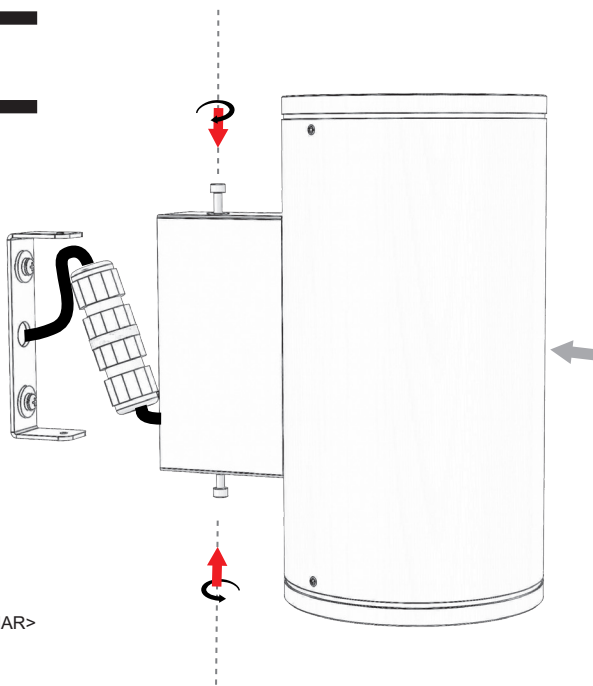

TECHNICAL DATA

INSTALLATION

- IT** Connettore fornito
- EN** Connector supplied
- DE** Kabelverbinder inklusive
- FR** Connecteur fourni
- ES** Conector suministrado

YES

NO

- Ø cavi 7-12mm <HAR>
- Ø cables 7-12mm <HAR>
- Ø câbles 7-12mm <HAR>
- Ø du holstheraus 7-12mm <HAR>
- Ø cables 7-12mm <HAR>
- Ø cabos 7-12mm <HAR>