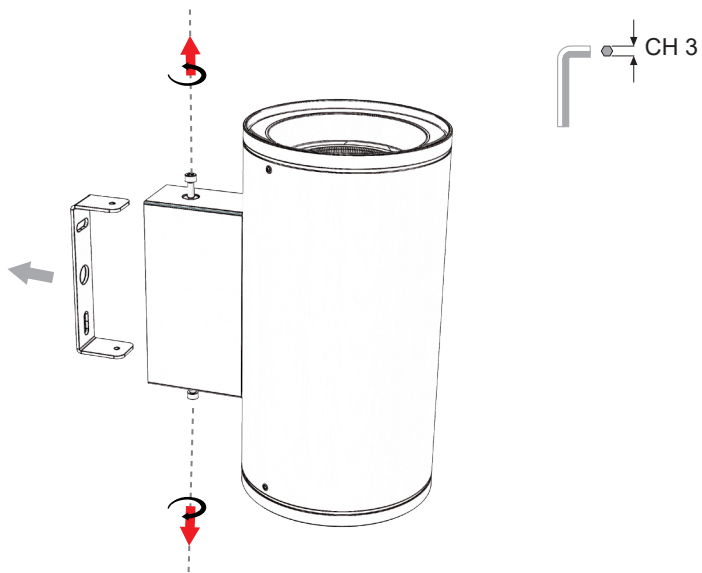

TECHNICAL DATA

INSTALLATION

- IT** Connettore fornito
- EN** Connector supplied
- DE** Kabelverbinder inklusive
- FR** Connecteur fourni
- ES** Conector suministrado

YES

NO

- Ø cavi 7-12mm <HAR>
- Ø cables 7-12mm <HAR>
- Ø câbles 7-12mm <HAR>
- Ø du holstheraus 7-12mm <HAR>
- Ø cables 7-12mm <HAR>
- Ø cabos 7-12mm <HAR>