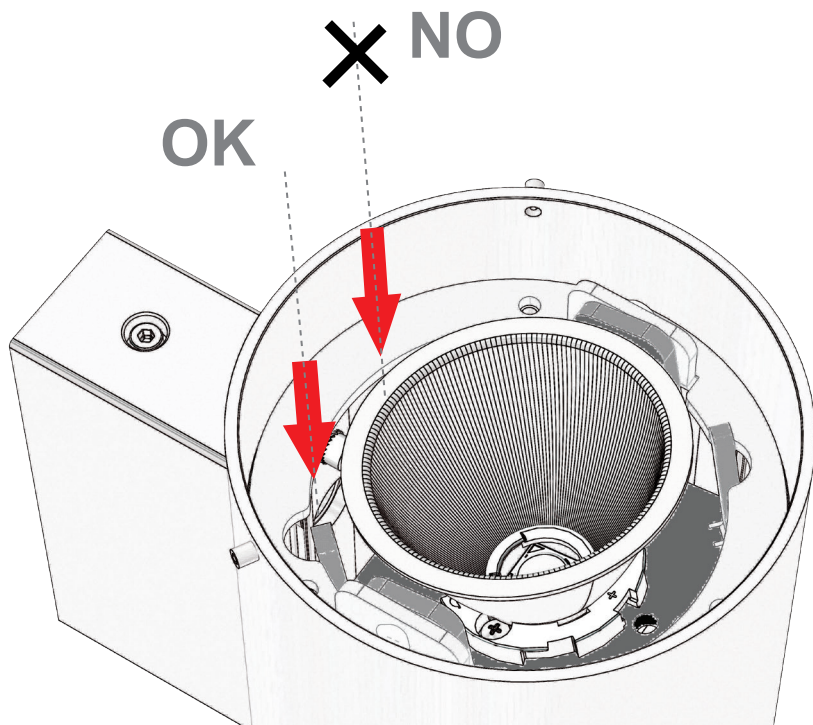

INSTALLATION