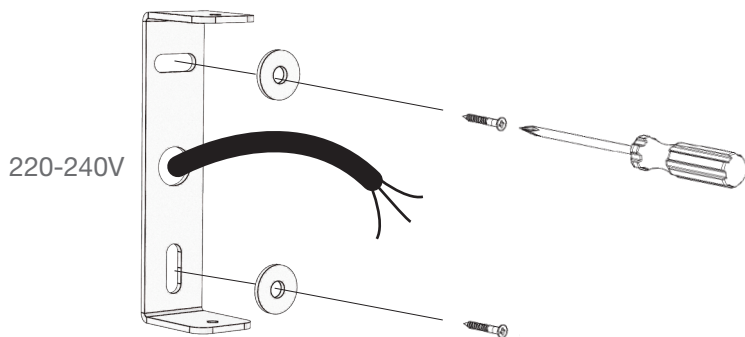

TECHNICAL DATA

INSTALLATION

- IT** Connettore fornito
- EN** Connector supplied
- DE** Kabelverbinder inklusive
- FR** Connecteur fourni
- ES** Conector suministrado

YES

NO

- Ø cavi 7-12mm <HAR>
- Ø cables 7-12mm <HAR>
- Ø câbles 7-12mm <HAR>
- Ø du holstheraus 7-12mm <HAR>
- Ø cables 7-12mm <HAR>
- Ø cabos 7-12mm <HAR>