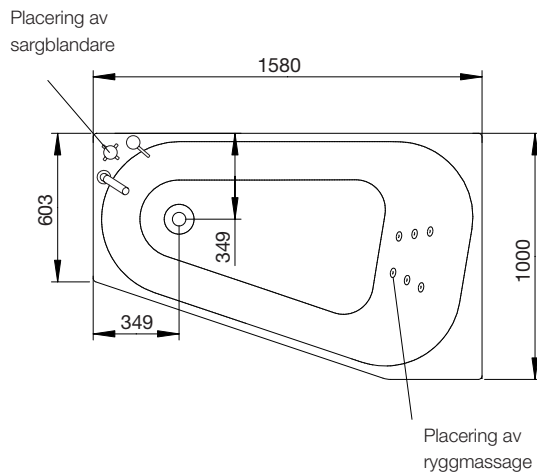

## yttermått

massagebadkar

## westerbergs motion 160 I

Lättplacerat offsetbadkar i tidlös design.  
Välj mellan två olika massagesystem.

1580x1000 mm, minihöjd: 675 mm.  
Djup: 505 mm. Baddjup: 430 mm.  
Vattenmängd 300 liter (upp till överfyllnadsskydd)