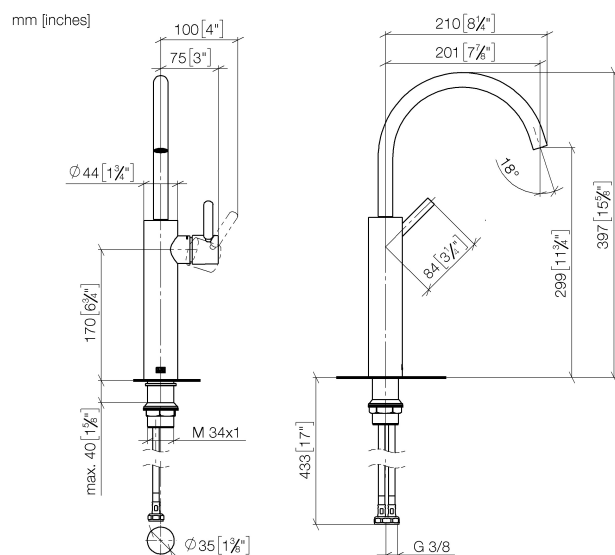

Умывальник - Meta

Смеситель для умывальника однорычажный с удлиненной ножкой без сливного

Артикульный номер: 33 534 661-00

- вылет 201 мм
- поворотный излив 360°
- круглая обогащенная воздухом струя
- высота смесителя 397 мм
- высота до аэратора 299 мм
- диаметр сверлёного отверстия 35 мм
- 2х напорный шланг М 8 х 1 винченный, испытанный на герметичность
- расход макс. 5,7 л/мин
- не содержит свинца
- Группа смесителей согл. DIN 4109: 1
- (ADA)
- Для установки на накладных раковинах.

хром

размерный чертеж

Все величины в мм / дюймах = мм x 0,0394